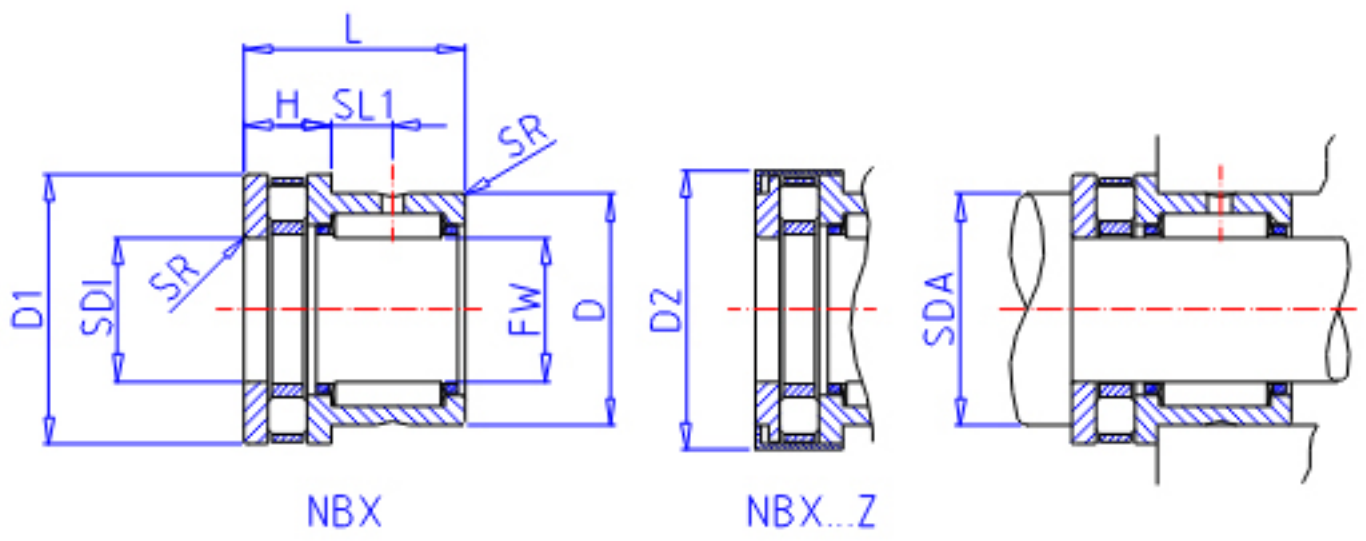

参考资料:<http://www.sozhou.com/p/831075c1.html>