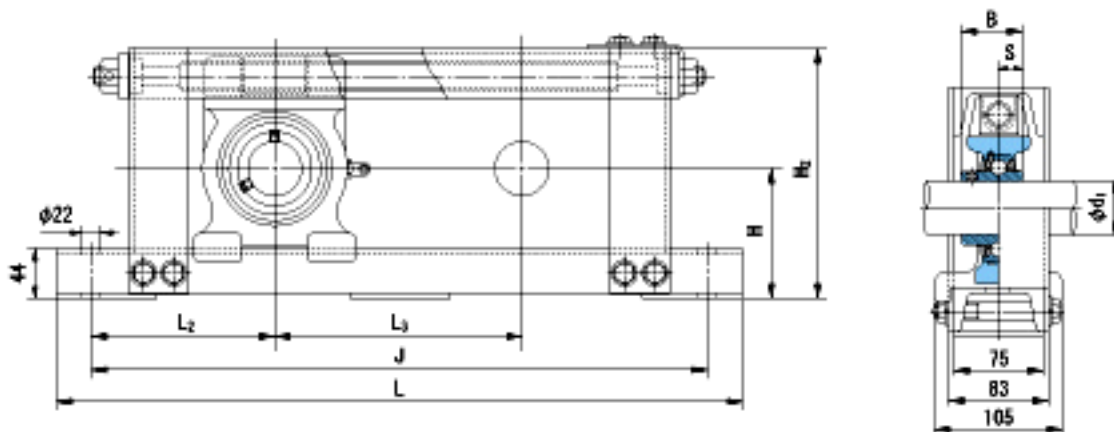

NACHI UCTU210+WU600参数

外形尺寸	H	107	mm	-
	H2	210	mm	-
	L	990	mm	-
	J	930	mm	-
	L2	165	mm	-
	L3	600	mm	-
安装尺寸	d1	50	mm	-
	B	51.6	mm	-
	S	19	mm	-
重量	Mass	22200	g	重量
基本额定载荷	Cr	35500	N	动载荷
	Cor	23200	N	静载荷
极限速度	Grease	-	r/min	脂润滑
	Oil	-	r/min	油润滑

NACHI UCTU210+WU600图片

参考资料:<http://www.sozhou.com/p/83202070.html>