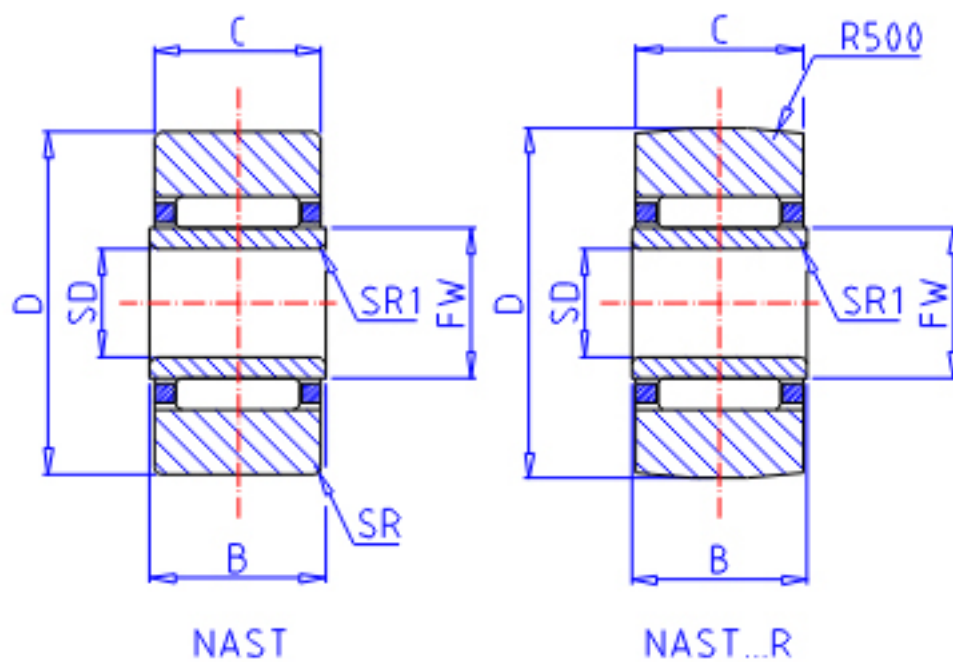

参考资料:<http://www.sozhou.com/p/833bfeca.html>