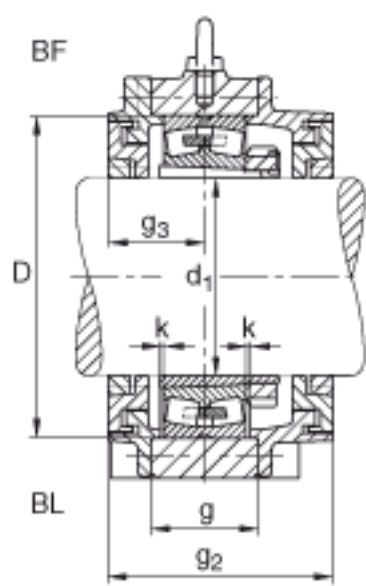

FAG BND3238-H-W-Y-BL-S参数

尺寸	d <sub>1</sub>	170	mm	-
	a	710	mm	-
	h <sub>1</sub>	455	mm	-
	g <sub>2</sub>	286	mm	-
	b	220	mm	-
	c	85	mm	-
	D	340	mm	-
	g	143	mm	-
	g <sub>3</sub>	128	mm	-
	h	220	mm	-
	k	3	mm	-
	m	560	mm	-
	n	120	mm	-
	s	M36		-
说明	s <sub>2</sub>	M16		-
尺寸	t	380	mm	-
	u	42	mm	-
	v	52	mm	-
说明	s <sub>2</sub>	8		数量
		23238K		型号, 轴承
其他		H2338		质量, 紧定套
重量	m <sub>1</sub>	170000	g	质量, 轴承座
说明		BND3238		型号, 轴承座

FAG BND3238-H-W-Y-BL-S图片

参考资料:<http://www.sozhou.com/p/839ca81a.html>