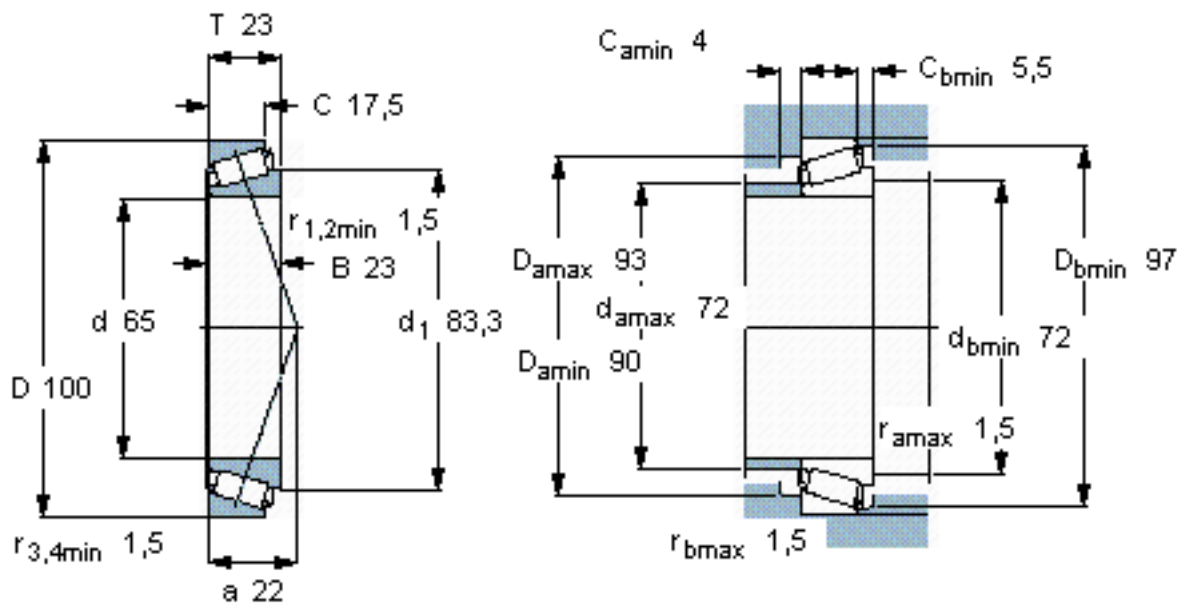

SKF 32013 X/Q *参数

主要尺寸	d	65	mm	-
	D	100	mm	-
	T	23	mm	-
基本额定载荷	C	96500	N	动载荷
	C_0	127000	N	静载荷
疲劳载荷极限	P_u	14000	N	-
额定转速	参考转速	5000	r/min	-
	极限转速	6000	r/min	-
重量	重量	630	g	-
型号	* SKF 探索者轴承	32013 X/Q *	-	-

SKF 32013 X/Q *图片

参考资料: <http://www.sozhou.com/p/83bf69a2.html>