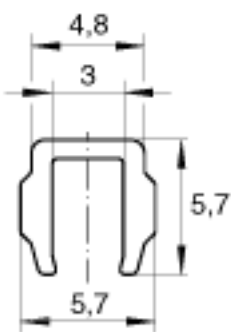

INA NAD5x5, 7参数

重量	m	12	g/m	槽型带的质量
尺寸	b	4.8	mm	-
	b ₁	3	mm	-
	b ₂	5.7	mm	-
	h	5.7	mm	-

INA NAD5x5, 7图片

参考资料:<http://www.sozhou.com/p/83c62073.html>