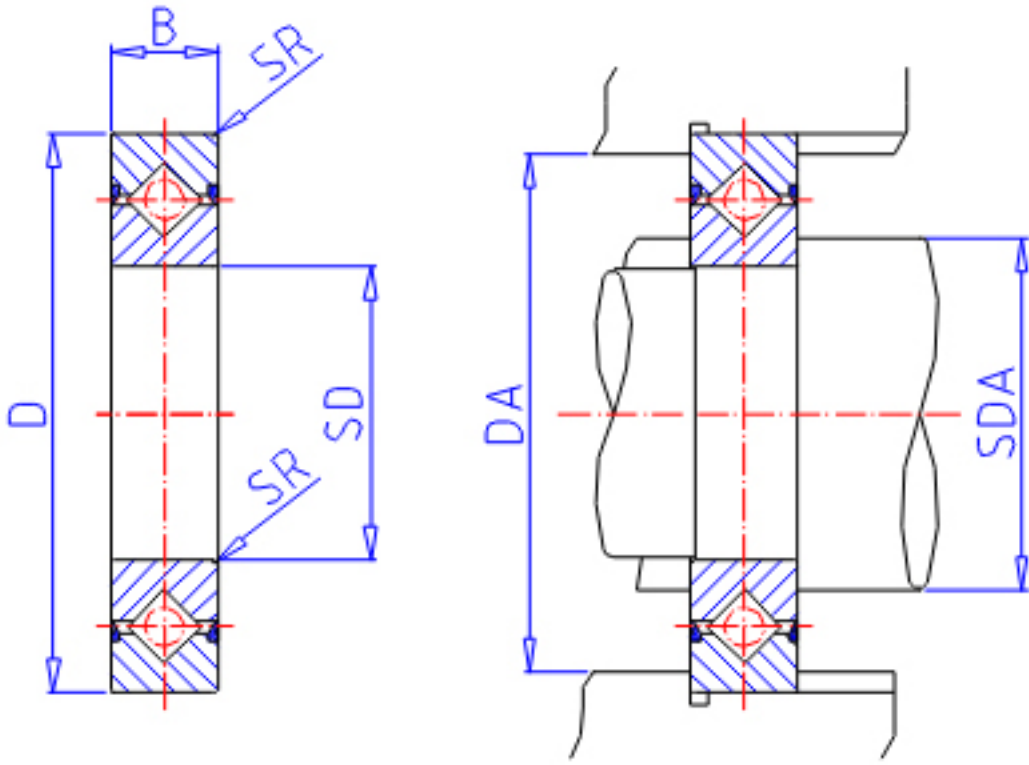

参考资料:<http://www.sozhou.com/p/83ca5141.html>