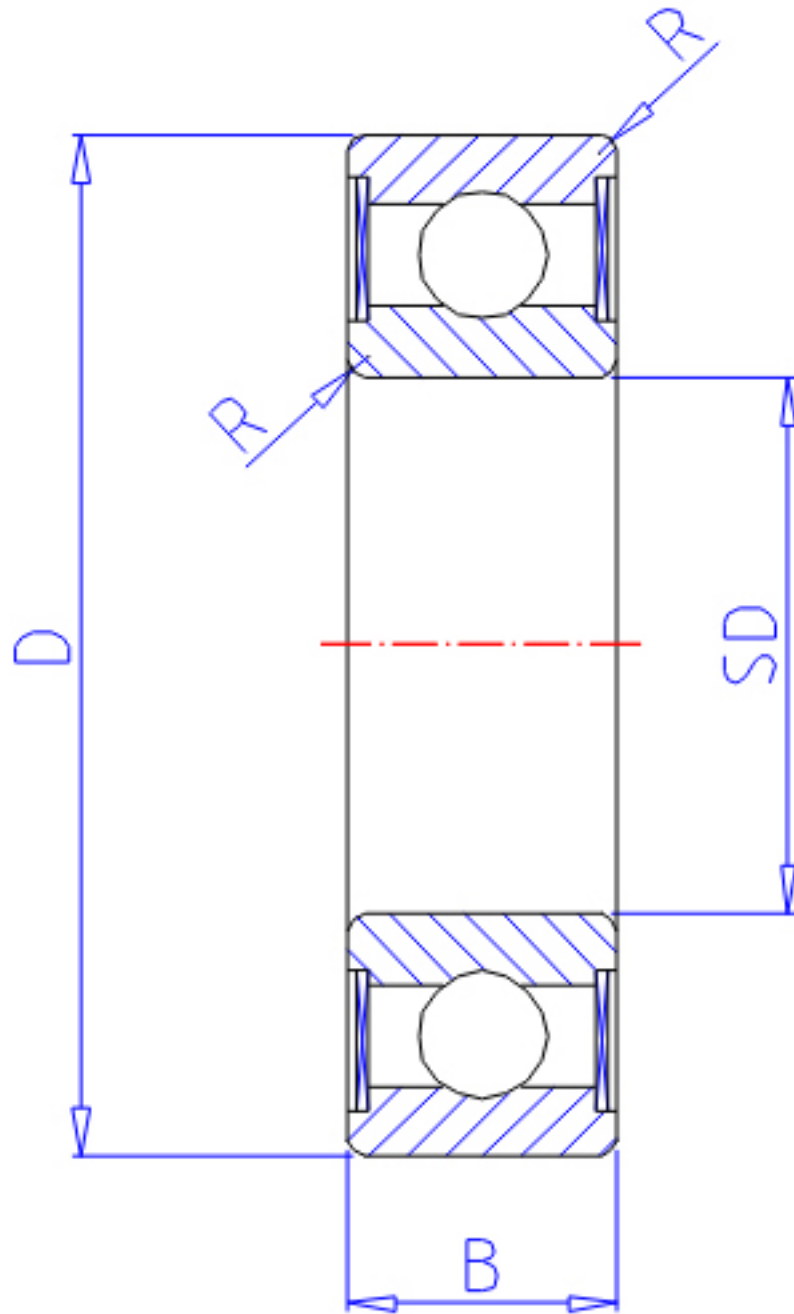

参考资料:<http://www.sozhou.com/p/83f35cef.html>