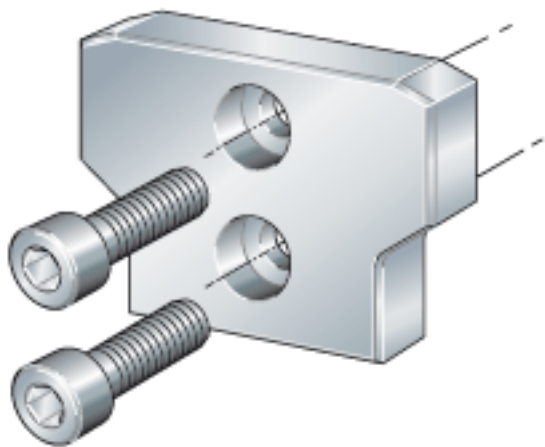

INA ANS. LFS25参数

尺寸	b	20	mm	-
	G	M3		-
	h	14	mm	-
	h_1	4	mm	-
	j_h	7	mm	-
	s	5	mm	-
	t	7	mm	-
说明		LFS25		适用于导轨 ANS 不能安装在: LFS32-C: aL/aR

INA ANS. LFS25图片