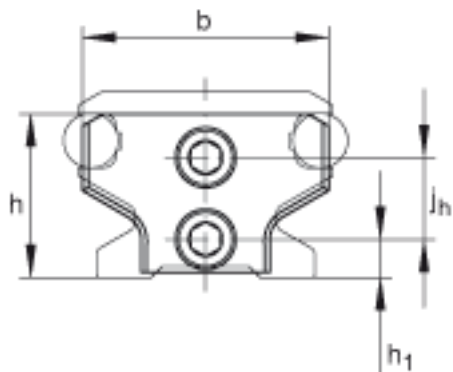

INA ANS. LFS25参数

尺寸	b	20	mm	-
	G	M3		-
	h	14	mm	-
	h_1	4	mm	-
	j_h	7	mm	-
	s	5	mm	-
	t	7	mm	-
说明		LFS25		适用于导轨 ANS 不能安装在: LFS32-C: aL/aR

INA ANS. LFS25图片