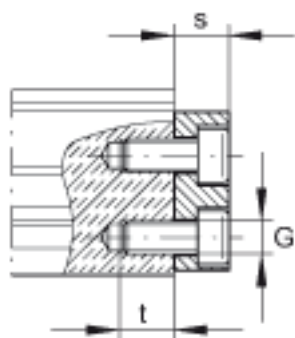

参考资料:<http://www.sozhou.com/p/8456b392.html>