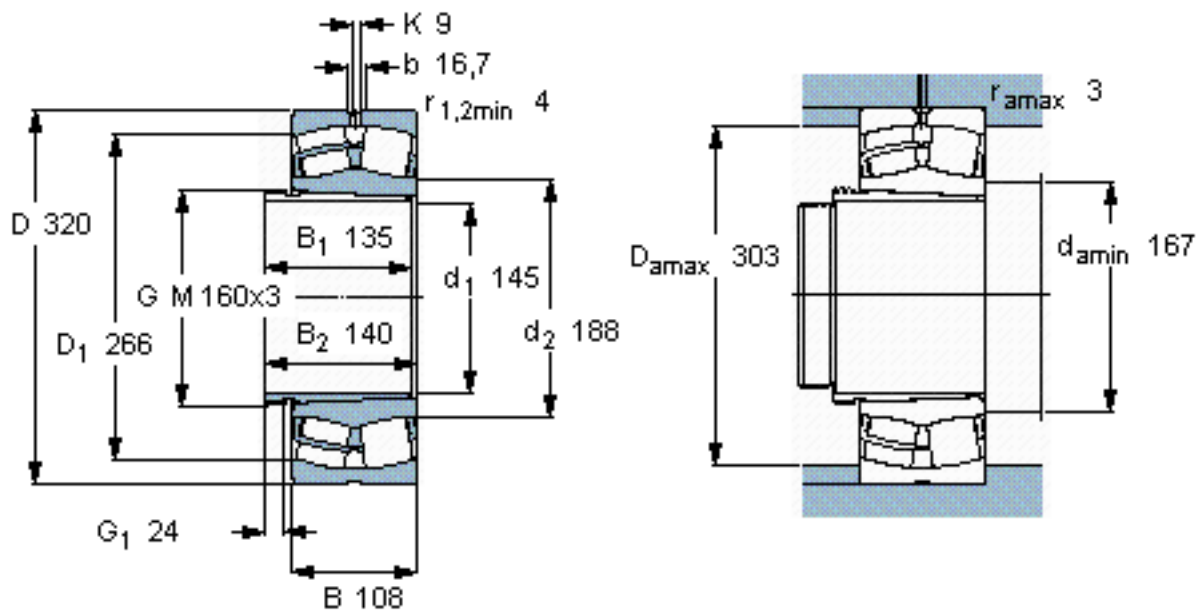

SKF 22330 CCK/W33 + AHX 2330 G *参数

主要尺寸	d_1	145	mm	-
	D	320	mm	-
	B	108	mm	-
基本额定载荷	C	1460000	N	动载荷
	C_0	1760000	N	静载荷
疲劳载荷极限	P_u	146000	N	-
额定转速	参考转速	1600	r/min	-
	极限转速	2000	r/min	-
重量	重量	45500	g	-
型号	* SKF 探索者轴承	22330 CCK/W33 + AHX 2330 G *	-	-

SKF 22330 CCK/W33 + AHX 2330 G *图片

参考资料: <http://www.sozhou.com/p/84607d60.html>

计算系数

e 0,35

Y_1 1,9

Y_2 2,9

Y_0 1,8