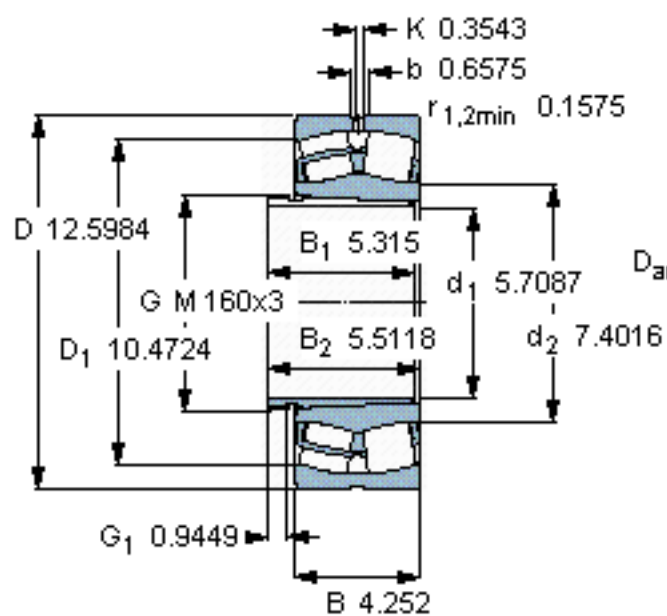

SKF 22330 CCK/W33 + AHX 2330 G *参数

主要尺寸	d_1	145	mm	-
	D	320	mm	-
	B	108	mm	-
基本额定载荷	C	1460000	N	动载荷
	C_0	1760000	N	静载荷
疲劳载荷极限	P_u	146000	N	-
额定转速	参考转速	1600	r/min	-
	极限转速	2000	r/min	-
重量	重量	45500	g	-
型号	* SKF 探索者轴承	22330 CCK/W33 + AHX 2330 G *	-	-

SKF 22330 CCK/W33 + AHX 2330 G *图片

参考资料: <http://www.sozhou.com/p/84607d60.html>

计算系数

e 0,35

Y_1 1,9

Y_2 2,9

Y_0 1,8