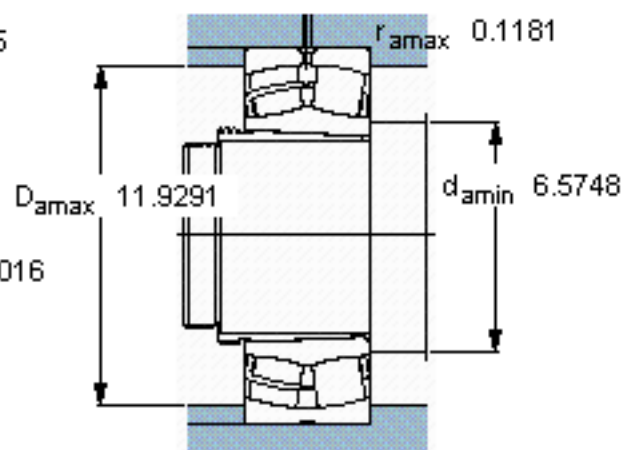

SKF 22330 CCK/W33 + AHX 2330 G *参数

主要尺寸	d_1	145	mm	-
	D	320	mm	-
	B	108	mm	-
基本额定载荷	C	1460000	N	动载荷
	C_0	1760000	N	静载荷
疲劳载荷极限	P_u	146000	N	-
额定转速	参考转速	1600	r/min	-
	极限转速	2000	r/min	-
重量	重量	45500	g	-
型号	* SKF 探索者轴承	22330 CCK/W33 + AHX 2330 G *	-	-

SKF 22330 CCK/W33 + AHX 2330 G *图片

参考资料: <http://www.sozhou.com/p/84607d60.html>

计算系数

e 0,35

Y_1 1,9

Y_2 2,9

Y_0 1,8