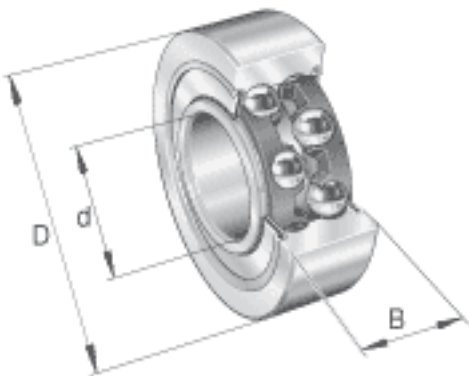

FAG 3209-BD-2HRS-TVH参数

尺寸	d	45	mm	-	
	D	85	mm	-	
	B	30.2	mm	-	
	a	50.728	mm	-	
	D ₂	78.1	mm	-	
	D _{a max}	78	mm	-	
	d ₁	57.8	mm	-	
	d _{a min}	52	mm	-	
	r _{a max}	1	mm	-	
	r _{min}	1.1	mm	-	
	接触角	α	30		接触角
	重量	m	621	g	质量
基本额定载荷	C _r	50000	N	基本额定动载荷，径向	
	C _{0r}	39000	N	基本额定静载荷，径向	
疲劳极限载荷	C _{ur}	2650	N	疲劳极限载荷，径向	
极限转速	n _G	4950	r/min	极限转速	
参考转速	n _B	8400	r/min	参考速度	

FAG 3209-BD-2HRS-TVH图片

参考资料:<http://www.sozhou.com/p/8490e8e8.html>