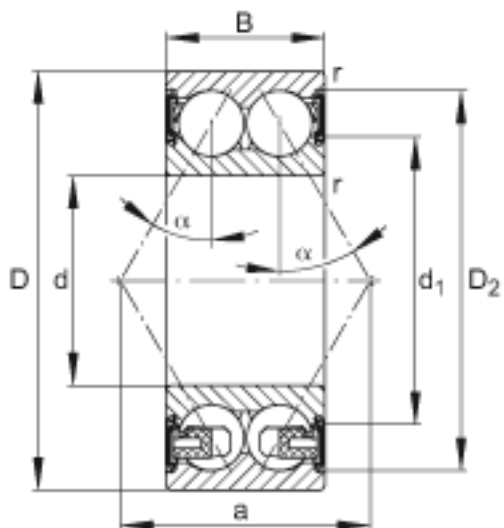

FAG 3209-BD-2HRS-TVH参数

尺寸	d	45	mm	-	
	D	85	mm	-	
	B	30.2	mm	-	
	a	50.728	mm	-	
	D ₂	78.1	mm	-	
	D _{a max}	78	mm	-	
	d ₁	57.8	mm	-	
	d _{a min}	52	mm	-	
	r _{a max}	1	mm	-	
	r _{min}	1.1	mm	-	
	接触角	α	30		接触角
	重量	m	621	g	质量
基本额定载荷	C _r	50000	N	基本额定动载荷，径向	
	C _{0r}	39000	N	基本额定静载荷，径向	
疲劳极限载荷	C _{ur}	2650	N	疲劳极限载荷，径向	
极限转速	n _G	4950	r/min	极限转速	
参考转速	n _B	8400	r/min	参考速度	

FAG 3209-BD-2HRS-TVH图片

参考资料:<http://www.sozhou.com/p/8490e8e8.html>