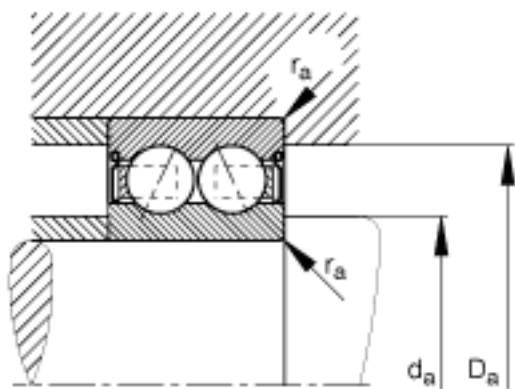

FAG 3209-BD-2HRS-TVH参数

尺寸	d	45	mm	-	
	D	85	mm	-	
	B	30.2	mm	-	
	a	50.728	mm	-	
	D ₂	78.1	mm	-	
	D _{a max}	78	mm	-	
	d ₁	57.8	mm	-	
	d _{a min}	52	mm	-	
	r _{a max}	1	mm	-	
	r _{min}	1.1	mm	-	
	接触角	α	30		接触角
	重量	m	621	g	质量
基本额定载荷	C _r	50000	N	基本额定动载荷，径向	
	C _{0r}	39000	N	基本额定静载荷，径向	
疲劳极限载荷	C _{ur}	2650	N	疲劳极限载荷，径向	
极限转速	n _G	4950	r/min	极限转速	
参考转速	n _B	8400	r/min	参考速度	

FAG 3209-BD-2HRS-TVH图片

参考资料:<http://www.sozhou.com/p/8490e8e8.html>