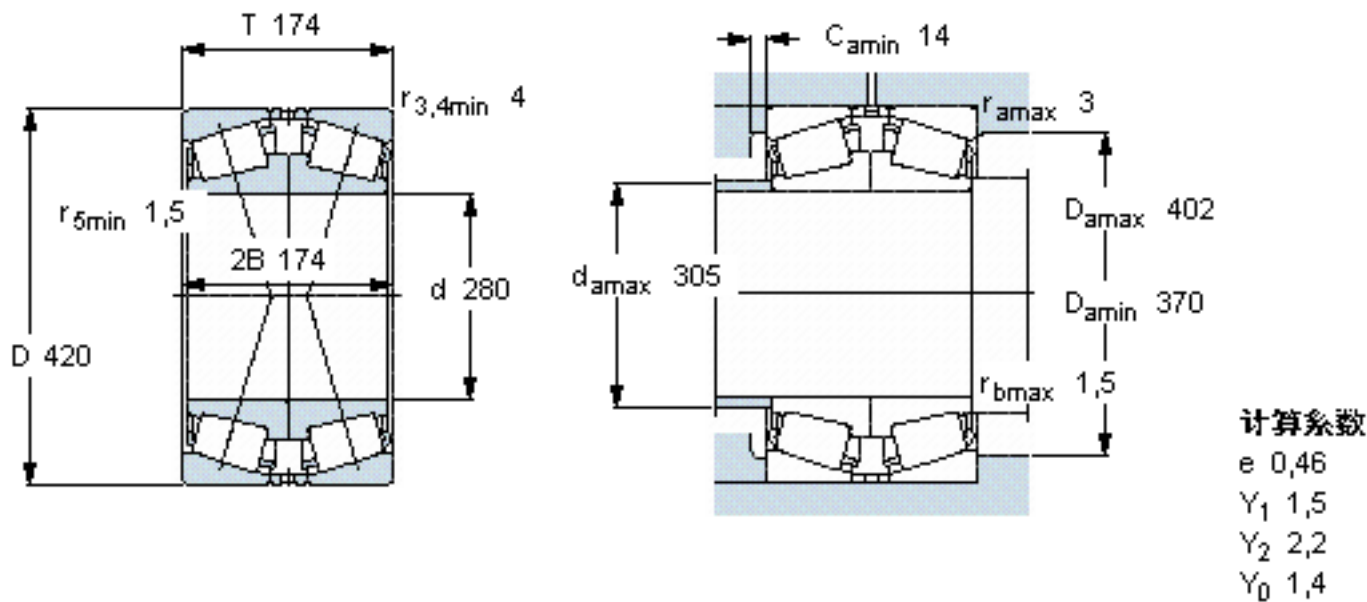

SKF 32056 X/DF参数

主要尺寸	d	280	mm	-
	D	420	mm	-
	T	174	mm	-
基本额定载荷	C	2050000	N	动载荷
	C_0	4750000	N	静载荷
疲劳载荷极限	P_u	400000	N	-
额定转速	参考转速	800	r/min	-
	极限转速	1300	r/min	-
重量	重量	84500	g	-
型号	* SKF 探索者轴承	32056 X/DF	-	-

SKF 32056 X/DF图片

参考资料: <http://www.sozhou.com/p/84a6c9d4.html>