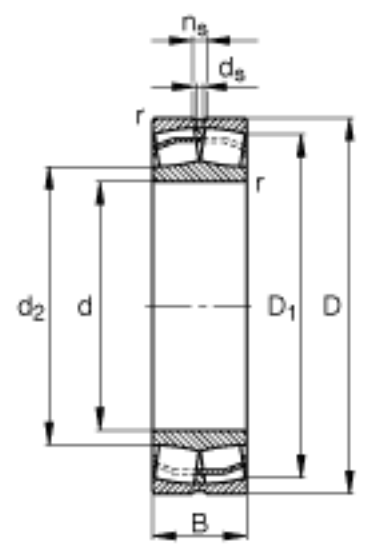

FAG 24032-E1参数

尺寸	d	160	mm	-
	D	240	mm	-
	B	80	mm	-
	D ₁	212.5	mm	-
	d ₂	179.3	mm	-
	d _s	4.8	mm	-
	n _s	9.5	mm	-
	r _{a max}	2.1	mm	-
	r _{min}	2.1	mm	-
重量	m	12700	g	质量
基本额定载荷	C _r	770000	N	基本额定动载荷，径向
计算系数	e	0.29		-
	Y ₁	2.32		-
	Y ₂	3.45		-
基本额定载荷	C _{0r}	1240000	N	基本额定静载荷，径向
计算系数	Y ₀	2.26		-
极限转速	n _G	2550	r/min	极限转速
参考转速	n _B	1690	r/min	参考速度
疲劳极限载荷	C _{ur}	137000	N	疲劳极限载荷，径向

FAG 24032-E1图片

参考资料:<http://www.sozhou.com/p/84e6bd28.html>