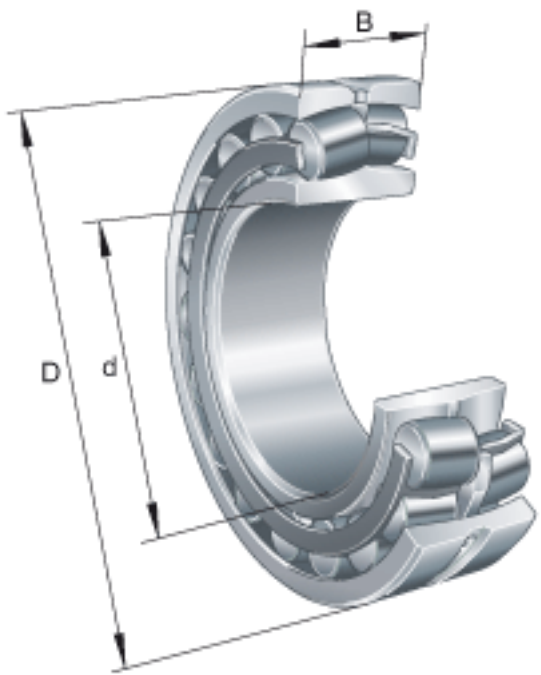

FAG 24032-E1参数

尺寸	d	160	mm	-
	D	240	mm	-
	B	80	mm	-
	D ₁	212.5	mm	-
	d ₂	179.3	mm	-
	d _s	4.8	mm	-
	n _s	9.5	mm	-
	r _{a max}	2.1	mm	-
	r _{min}	2.1	mm	-
重量	m	12700	g	质量
基本额定载荷	C _r	770000	N	基本额定动载荷，径向
计算系数	e	0.29		-
	Y ₁	2.32		-
	Y ₂	3.45		-
基本额定载荷	C _{0r}	1240000	N	基本额定静载荷，径向
计算系数	Y ₀	2.26		-
极限转速	n _G	2550	r/min	极限转速
参考转速	n _B	1690	r/min	参考速度
疲劳极限载荷	C _{ur}	137000	N	疲劳极限载荷，径向

FAG 24032-E1图片

参考资料:<http://www.sozhou.com/p/84e6bd28.html>