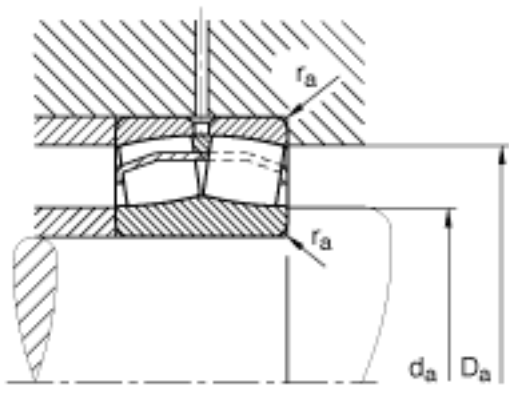

FAG 24032-E1参数

尺寸	d	160	mm	-
	D	240	mm	-
	B	80	mm	-
	D₁	212.5	mm	-
	d₂	179.3	mm	-
	d_s	4.8	mm	-
	n_s	9.5	mm	-
	r_{a max}	2.1	mm	-
	r_{min}	2.1	mm	-
重量	m	12700	g	质量
基本额定载荷	C_r	770000	N	基本额定动载荷，径向
计算系数	e	0.29		-
	Y₁	2.32		-
	Y₂	3.45		-
基本额定载荷	C_{0r}	1240000	N	基本额定静载荷，径向
计算系数	Y₀	2.26		-
极限转速	n_G	2550	r/min	极限转速
参考转速	n_B	1690	r/min	参考速度
疲劳极限载荷	C_{ur}	137000	N	疲劳极限载荷，径向

FAG 24032-E1图片