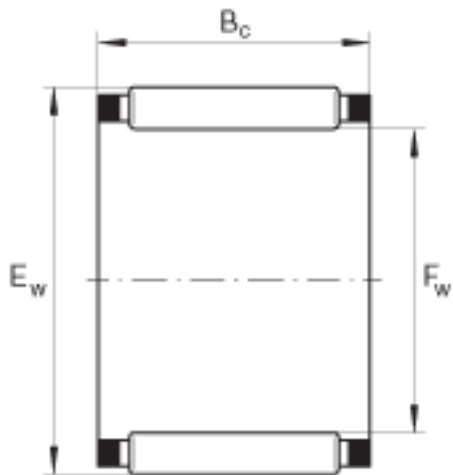

INA K32X37X27参数

基本额定载荷	C_{ur}	8500	N	疲劳极限载荷，径向
极限转速	n_G	14200	r/min	极限转速
参考转速	n_B	7800	r/min	参考转速
尺寸	F_w	32	mm	-
	E_w	37	mm	-
	B_c	27	mm	-
重量	m	30	g	质量
基本额定载荷	C_r	30000	N	基本额定动载荷，径向
	C_{0r}	60000	N	基本额定静载荷，径向

INA K32X37X27图片

参考资料:<http://www.sozhou.com/p/8520b4d2.html>