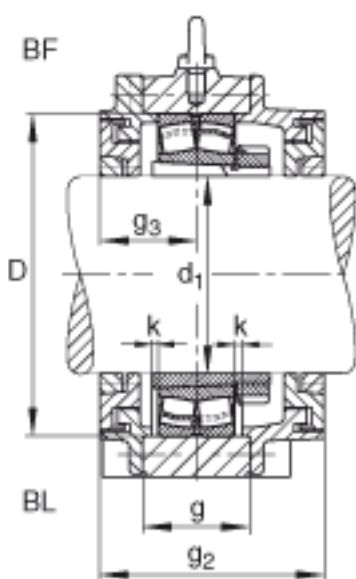

FAG BND3122-H-W-Y-BL-S参数

尺寸	d ₁	100	mm	-
	a	400	mm	-
	h ₁	263	mm	-
	g ₂	171	mm	-
	b	140	mm	-
	c	40	mm	-
	D	180	mm	-
	g	80	mm	-
	g ₃	78	mm	-
	h	130	mm	-
	k	2.5	mm	-
	m	300	mm	-
	n	80	mm	-
	s	M20		-
说明	s ₂	M12		-
尺寸	t	215	mm	-
	u	25	mm	-
	v	35	mm	-
说明	s ₂	8		数量
		23122K		型号, 轴承
其他		H3122		质量, 紧定套
重量	m ₁	40000	g	质量, 轴承座
说明		BND3122		型号, 轴承座

FAG BND3122-H-W-Y-BL-S图片

参考资料:<http://www.sozhou.com/p/85459cbd.html>