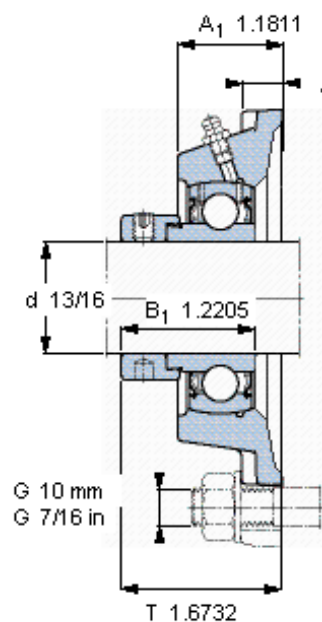

SKF FY 13/16 FM参数

主要尺寸	d	20.637	mm	-
	A ₁	30	mm	-
	J	70	mm	-
	L	95	mm	-
	T	42.5	mm	-
基本额定载荷	C	14000	N	动载荷
	C ₀	7800	N	静载荷
极限转速	带h6轴公差	7000	r/min	-
重量	重量	820	g	-
型号	轴承单元	FY 13/16 FM	-	-
	轴承座	FY 505 U	-	-
	轴承	YET 205-013	-	-

SKF FY 13/16 FM图片

10-32x1/4
4
3,175

参考资料: <http://www.sozhou.com/p/854d7008.html>

平头螺钉
 适宜的止动环 [Nm]
 六角键销尺寸 [mm]

10-32x1/4
 4
 3,175