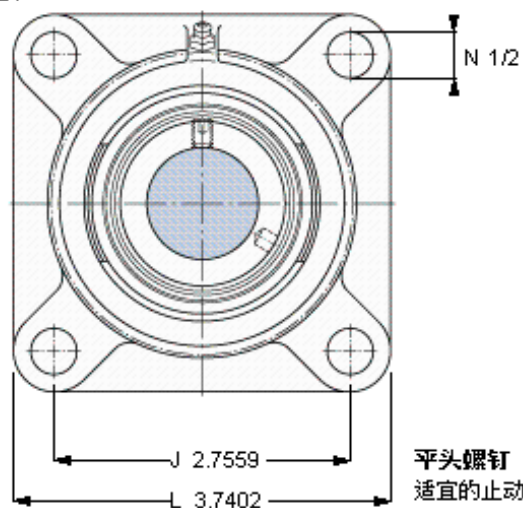

SKF FY 13/16 FM参数

主要尺寸	d	20.637	mm	-
	A ₁	30	mm	-
	J	70	mm	-
	L	95	mm	-
	T	42.5	mm	-
基本额定载荷	C	14000	N	动载荷
	C ₀	7800	N	静载荷
极限转速	带h6轴公差	7000	r/min	-
重量	重量	820	g	-
型号	轴承单元	FY 13/16 FM	-	-
	轴承座	FY 505 U	-	-
	轴承	YET 205-013	-	-

SKF FY 13/16 FM图片

10-32x1/4
4
3,175

参考资料: <http://www.sozhou.com/p/854d7008.html>

平头螺钉
 适宜的止动环 [Nm]
 六角键销尺寸 [mm]

10-32x1/4
 4
 3,175