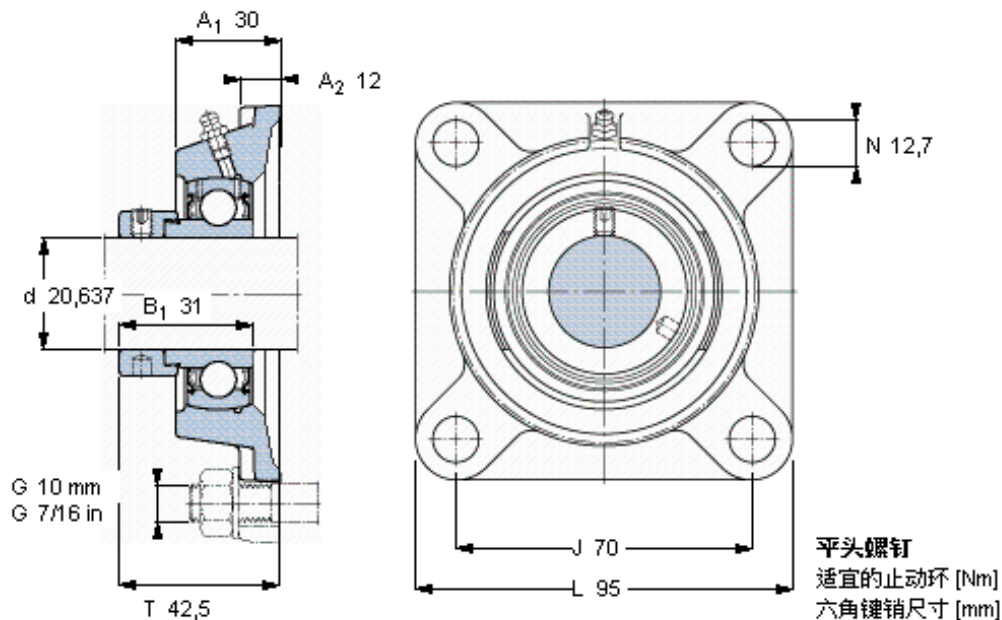

SKF FY 13/16 FM参数

主要尺寸	d	20.637	mm	-
	A ₁	30	mm	-
	J	70	mm	-
	L	95	mm	-
	T	42.5	mm	-
基本额定载荷	C	14000	N	动载荷
	C ₀	7800	N	静载荷
极限转速	带h6轴公差	7000	r/min	-
重量	重量	820	g	-
型号	轴承单元	FY 13/16 FM	-	-
	轴承座	FY 505 U	-	-
	轴承	YET 205-013	-	-

SKF FY 13/16 FM图片

10-32x1/4
4
3,175

参考资料: <http://www.sozhou.com/p/854d7008.html>

平头螺钉
 适宜的止动环 [Nm]
 六角键销尺寸 [mm]

10-32x1/4
 4
 3,175