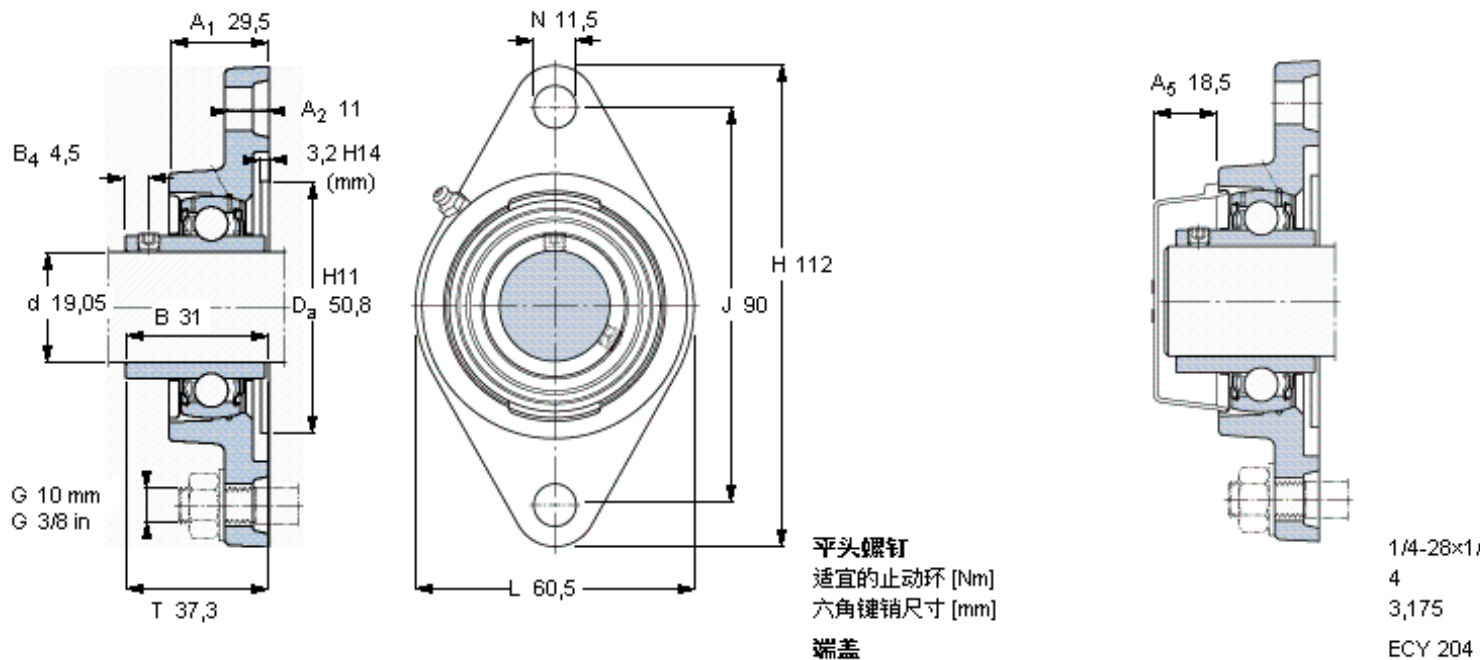

SKF FYTB 3/4 TF参数

主要尺寸	d	19.05	mm	-
	A ₁	29.5	mm	-
	J	90	mm	-
	L	60.5	mm	-
	T	37.3	mm	-
基本额定载荷	C	12700	N	动载荷
	C ₀	6550	N	静载荷
极限转速	带h6轴公差	8500	r/min	-
重量	重量	500	g	-
型号	轴承单元	FYTB 3/4 TF	-	-
	轴承座	FYTB 504 M	-	-
	轴承	YAR 204-012-2F	-	-

SKF FYTB 3/4 TF图片

参考资料: <http://www.sozhou.com/p/8590da55.html>

平头螺钉
 适宜的止动环 [Nm]
 六角键销尺寸 [mm]
 端盖

1/4-28x1
 4
 3,175
 ECY 204