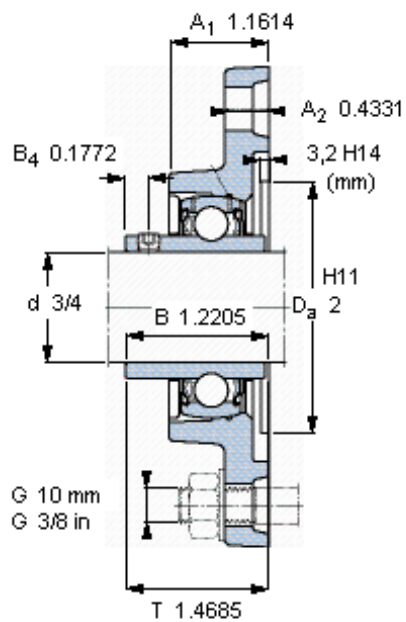

SKF FYTB 3/4 TF参数

主要尺寸	d	19.05	mm	-
	A ₁	29.5	mm	-
	J	90	mm	-
	L	60.5	mm	-
	T	37.3	mm	-
基本额定载荷	C	12700	N	动载荷
	C ₀	6550	N	静载荷
极限转速	带h6轴公差	8500	r/min	-
重量	重量	500	g	-
型号	轴承单元	FYTB 3/4 TF	-	-
	轴承座	FYTB 504 M	-	-
	轴承	YAR 204-012-2F	-	-

SKF FYTB 3/4 TF图片

参考资料: <http://www.sozhou.com/p/8590da55.html>

平头螺钉
 适宜的止动环 [Nm]
 六角键销尺寸 [mm]
 端盖

1/4-28x1
 4
 3,175
 ECY 204