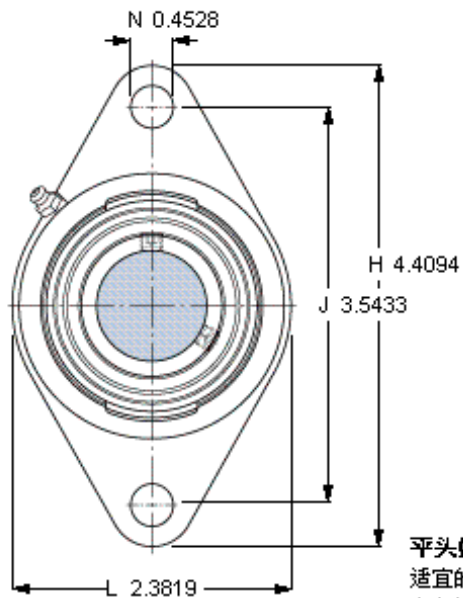

SKF FYTB 3/4 TF参数

主要尺寸	d	19.05	mm	-
	A ₁	29.5	mm	-
	J	90	mm	-
	L	60.5	mm	-
	T	37.3	mm	-
基本额定载荷	C	12700	N	动载荷
	C ₀	6550	N	静载荷
极限转速	带h6轴公差	8500	r/min	-
重量	重量	500	g	-
型号	轴承单元	FYTB 3/4 TF	-	-
	轴承座	FYTB 504 M	-	-
	轴承	YAR 204-012-2F	-	-

SKF FYTB 3/4 TF图片

参考资料: <http://www.sozhou.com/p/8590da55.html>

平头螺钉
 适宜的止动环 [Nm]
 六角键销尺寸 [mm]
 端盖

1/4-28x1
 4
 3,175
 ECY 204