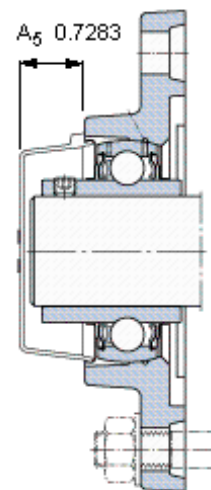

SKF FYTB 3/4 TF参数

主要尺寸	d	19.05	mm	-
	A ₁	29.5	mm	-
	J	90	mm	-
	L	60.5	mm	-
	T	37.3	mm	-
基本额定载荷	C	12700	N	动载荷
	C ₀	6550	N	静载荷
极限转速	带h6轴公差	8500	r/min	-
重量	重量	500	g	-
型号	轴承单元	FYTB 3/4 TF	-	-
	轴承座	FYTB 504 M	-	-
	轴承	YAR 204-012-2F	-	-

SKF FYTB 3/4 TF图片

参考资料: <http://www.sozhou.com/p/8590da55.html>

平头螺钉
 适宜的止动环 [Nm]
 六角键销尺寸 [mm]
 端盖

1/4-28x1
 4
 3,175
 ECY 204