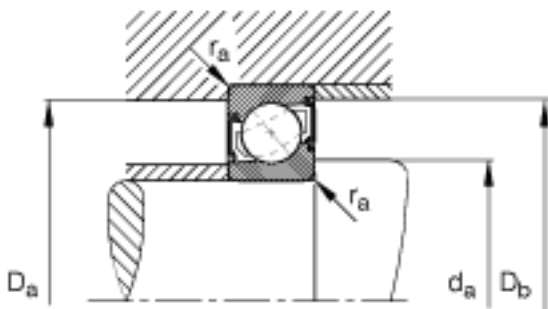

### FAG 7205-B-2RS-TVP参数

尺寸	d	25	mm	-
	D	52	mm	-
	B	15	mm	-
	a	24	mm	-
	D <sub>1</sub>	42	mm	-
	D <sub>2</sub>	44.1	mm	-
	D <sub>3</sub>	48	mm	-
	D <sub>a max</sub>	46.4	mm	-
	D <sub>b max</sub>	47.8	mm	-
	d <sub>1</sub>	35.5	mm	-
	d <sub>a min</sub>	30.6	mm	-
	r <sub>1 min</sub>	0.6	mm	-
	r <sub>a max</sub>	1	mm	-
	r <sub>a1 max</sub>	0.6	mm	-
	r <sub>min</sub>	1	mm	-
	重量	m	132	g
基本额定载荷	C <sub>r</sub>	15300	N	基本额定动载荷, 径向
	C <sub>0r</sub>	9000	N	基本额定静载荷, 径向
极限转速	n <sub>G</sub>	8000	r/min	极限转速
参考转速	n <sub>B</sub>	0	r/min	参考速度
疲劳极限载荷	C <sub>ur</sub>	600	N	疲劳极限载荷, 径向

### FAG 7205-B-2RS-TVP图片

参考资料: <http://www.sozhou.com/p/859432de.html>