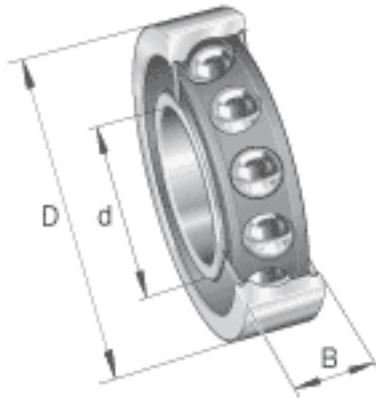

### FAG 7205-B-2RS-TVP参数

尺寸	d	25	mm	-
	D	52	mm	-
	B	15	mm	-
	a	24	mm	-
	D <sub>1</sub>	42	mm	-
	D <sub>2</sub>	44.1	mm	-
	D <sub>3</sub>	48	mm	-
	D <sub>a max</sub>	46.4	mm	-
	D <sub>b max</sub>	47.8	mm	-
	d <sub>1</sub>	35.5	mm	-
	d <sub>a min</sub>	30.6	mm	-
	r <sub>1 min</sub>	0.6	mm	-
	r <sub>a max</sub>	1	mm	-
	r <sub>a1 max</sub>	0.6	mm	-
	r <sub>min</sub>	1	mm	-
	重量	m	132	g
基本额定载荷	C <sub>r</sub>	15300	N	基本额定动载荷, 径向
	C <sub>0r</sub>	9000	N	基本额定静载荷, 径向
极限转速	n <sub>G</sub>	8000	r/min	极限转速
参考转速	n <sub>B</sub>	0	r/min	参考速度
疲劳极限载荷	C <sub>ur</sub>	600	N	疲劳极限载荷, 径向

### FAG 7205-B-2RS-TVP图片

参考资料: <http://www.sozhou.com/p/859432de.html>