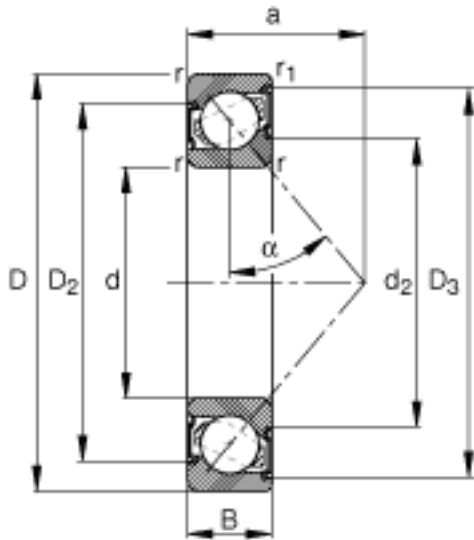

### FAG 7205-B-2RS-TVP参数

尺寸	d	25	mm	-
	D	52	mm	-
	B	15	mm	-
	a	24	mm	-
	D <sub>1</sub>	42	mm	-
	D <sub>2</sub>	44.1	mm	-
	D <sub>3</sub>	48	mm	-
	D <sub>a max</sub>	46.4	mm	-
	D <sub>b max</sub>	47.8	mm	-
	d <sub>1</sub>	35.5	mm	-
	d <sub>a min</sub>	30.6	mm	-
	r <sub>1 min</sub>	0.6	mm	-
	r <sub>a max</sub>	1	mm	-
	r <sub>a1 max</sub>	0.6	mm	-
	r <sub>min</sub>	1	mm	-
	重量	m	132	g
基本额定载荷	C <sub>r</sub>	15300	N	基本额定动载荷, 径向
	C <sub>0r</sub>	9000	N	基本额定静载荷, 径向
极限转速	n <sub>G</sub>	8000	r/min	极限转速
参考转速	n <sub>B</sub>	0	r/min	参考速度
疲劳极限载荷	C <sub>ur</sub>	600	N	疲劳极限载荷, 径向

### FAG 7205-B-2RS-TVP图片

参考资料: <http://www.sozhou.com/p/859432de.html>