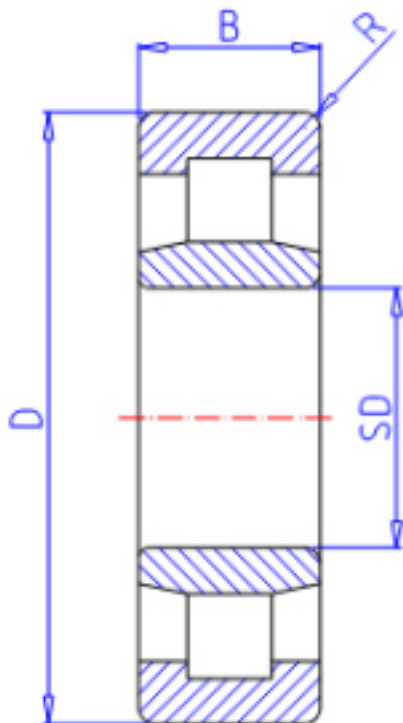

KOYO NU2210R参数

主要尺寸	SD	50	mm	内径
	D	90	mm	外径
	B	23	mm	宽度
	R	1.1	mm	(最小)
型号	ORDER	NU2210R		型号
基本额定载荷	C	79700	N	动载荷
	C0	91500	N	静载荷
极限转速	NG	6400	1/min	脂润滑
	NO	8500	1/min	油润滑

KOYO NU2210R图片

参考资料:<http://www.sozhou.com/p/85b24748.html>