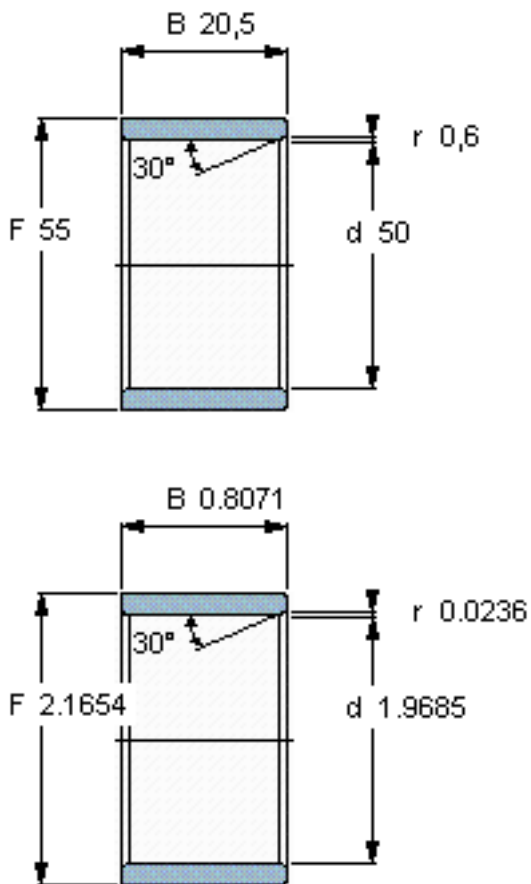

SKF LR 50x55x20.5参数

主要尺寸	d	50	mm	-
	F	55	mm	-
	B	20.5	mm	-
	最小	0.6	mm	-
重量	重量	64	g	-
型号	型号	LR 50x55x20.5	-	-

SKF LR 50x55x20.5图片

参考资料:<http://www.sozhou.com/p/85c891fe.html>