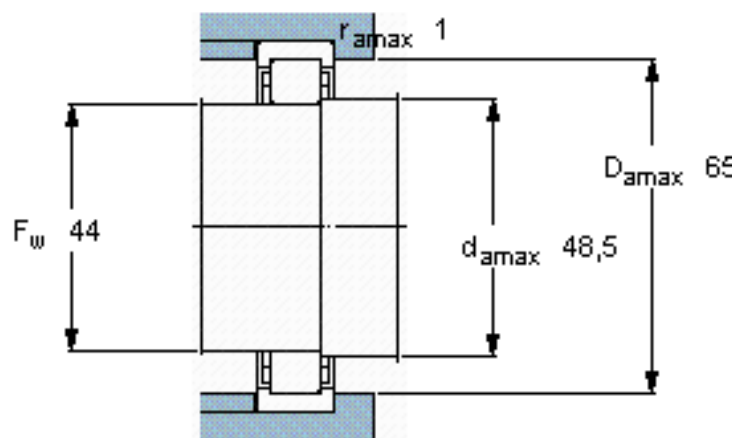

SKF RNU 2207 ECP *参数

主要尺寸	F_w	44	mm	-
	D	72	mm	-
	C	23	mm	-
基本额定载荷	C	69500	N	动载荷
	C_0	63000	N	静载荷
疲劳载荷极限	P_u	8150	N	-
额定转速	参考转速	11000	r/min	-
	极限转速	12000	r/min	-
重量	重量	300	g	-
型号	* SKF 探索者轴承	RNU 2207 ECP *	-	-

SKF RNU 2207 ECP *图片

计算系数
 k_r 0,2

参考资料:<http://www.sozhou.com/p/85f53faf.html>

计算系数

k_r 0,2