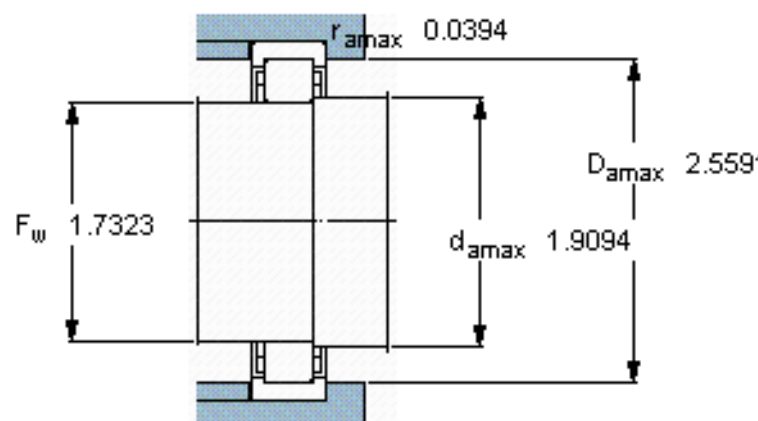

SKF RNU 2207 ECP *参数

主要尺寸	F_w	44	mm	-
	D	72	mm	-
	C	23	mm	-
基本额定载荷	C	69500	N	动载荷
	C_0	63000	N	静载荷
疲劳载荷极限	P_u	8150	N	-
额定转速	参考转速	11000	r/min	-
	极限转速	12000	r/min	-
重量	重量	300	g	-
型号	* SKF 探索者轴承	RNU 2207 ECP *	-	-

SKF RNU 2207 ECP *图片

计算系数
 k_r 0,2

参考资料:<http://www.sozhou.com/p/85f53faf.html>

计算系数

k_r 0,2