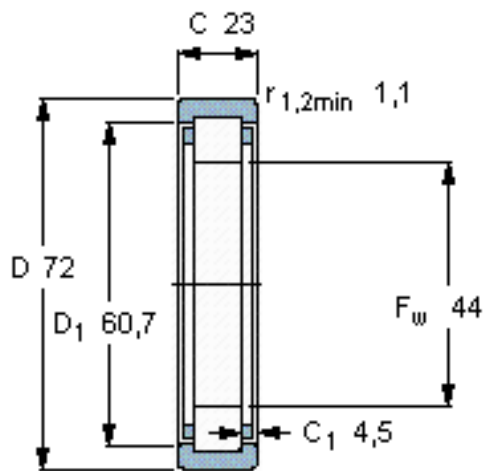

SKF RNU 2207 ECP *参数

主要尺寸	F_w	44	mm	-
	D	72	mm	-
	C	23	mm	-
基本额定载荷	C	69500	N	动载荷
	C_0	63000	N	静载荷
疲劳载荷极限	P_u	8150	N	-
额定转速	参考转速	11000	r/min	-
	极限转速	12000	r/min	-
重量	重量	300	g	-
型号	* SKF 探索者轴承	RNU 2207 ECP *	-	-

SKF RNU 2207 ECP *图片

计算系数
 k_r 0,2

参考资料:<http://www.sozhou.com/p/85f53faf.html>

计算系数

k_r 0,2