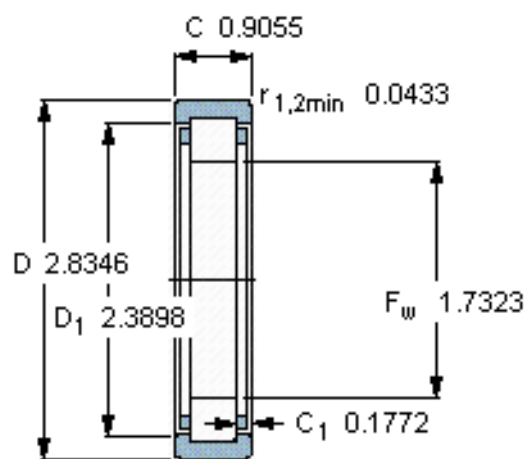

SKF RNU 2207 ECP *参数

主要尺寸	F_w	44	mm	-
	D	72	mm	-
	C	23	mm	-
基本额定载荷	C	69500	N	动载荷
	C_0	63000	N	静载荷
疲劳载荷极限	P_u	8150	N	-
额定转速	参考转速	11000	r/min	-
	极限转速	12000	r/min	-
重量	重量	300	g	-
型号	* SKF 探索者轴承	RNU 2207 ECP *	-	-

SKF RNU 2207 ECP *图片

计算系数
 k_r 0,2

参考资料:<http://www.sozhou.com/p/85f53faf.html>

计算系数

k_r 0,2