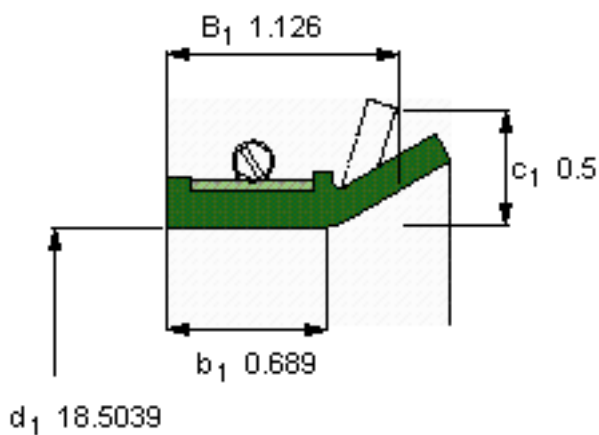

SKF 525708参数

主要尺寸	d_1	470	mm	-
	B_1	28.6	mm	-
	b_1	17.5	mm	-
说明	设计	CT1	-	-
	密封唇材料	R	-	-
	型号	525708	-	-
	美国图纸编号	525708	-	-

SKF 525708图片

参考资料: <http://www.sozhou.com/p/85fda6fd.html>