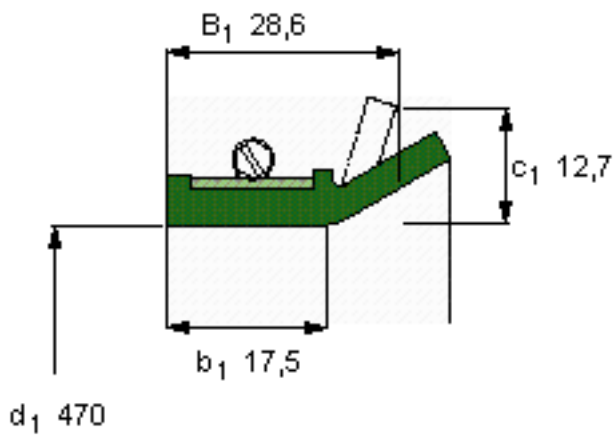

SKF 525708参数

主要尺寸	d_1	470	mm	-
	B_1	28.6	mm	-
	b_1	17.5	mm	-
说明	设计	CT1	-	-
	密封唇材料	R	-	-
	型号	525708	-	-
	美国图纸编号	525708	-	-

SKF 525708图片

参考资料: <http://www.sozhou.com/p/85fda6fd.html>