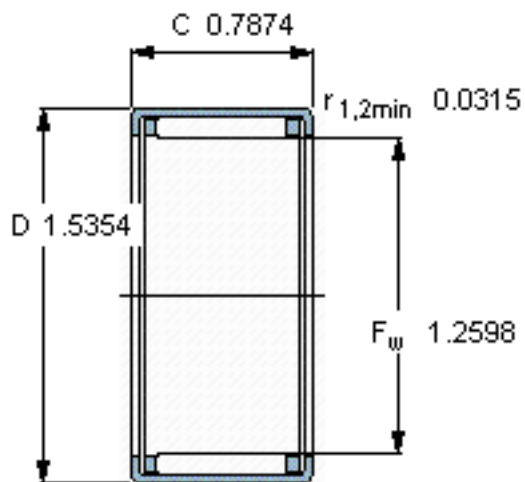

SKF HK 3220参数

主要尺寸	$F_w$	32	mm	-
	D	39	mm	-
	C	20	mm	-
基本额定载荷	C	22000	N	动载荷
	$C_0$	43000	N	静载荷
疲劳载荷极限	$P_u$	5200	N	-
额定转速	参考转速	8500	r/min	-
	极限转速	7500	r/min	-
重量	重量	41	g	-
型号	型号	HK 3220	-	-

SKF HK 3220图片

适宜的附件

- IR内圈
- LR内圈
- G密封件
- SD密封件：

适宜的附件

- IR内圈
- LR内圈
- G密封件
- SD密封件：

参考资料:<http://www.sozhou.com/p/862354d7.html>