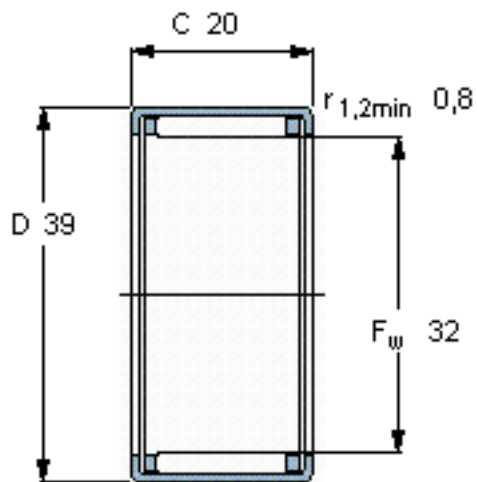

SKF HK 3220参数

主要尺寸	$F_w$	32	mm	-
	D	39	mm	-
	C	20	mm	-
基本额定载荷	C	22000	N	动载荷
	$C_0$	43000	N	静载荷
疲劳载荷极限	$P_u$	5200	N	-
额定转速	参考转速	8500	r/min	-
	极限转速	7500	r/min	-
重量	重量	41	g	-
型号	型号	HK 3220	-	-

SKF HK 3220图片