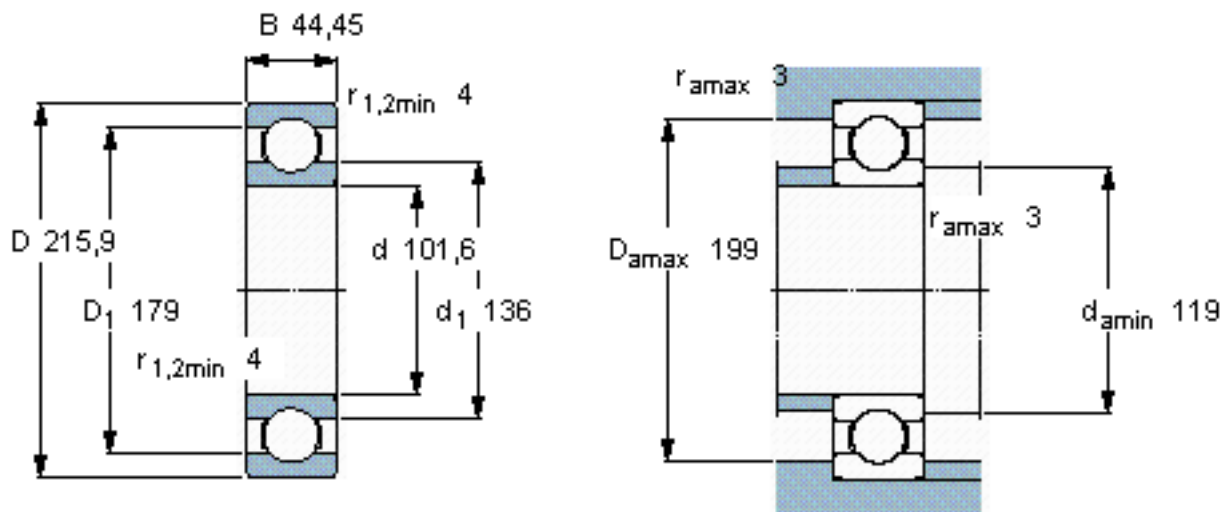

SKF RMS 32参数

主要尺寸	d	101.6	mm	-
	D	215.9	mm	-
	B	44.45	mm	-
基本额定载荷	C	174000	N	动载荷
	C_0	140000	N	静载荷
疲劳载荷极限	P_u	4750	N	-
额定转速	参考转速	6000	r/min	-
	极限转速	4300	r/min	-
重量	重量	6550	g	-
型号	* SKF 探索者轴承	RMS 32	-	-

SKF RMS 32图片

计算系数

k_r 0,03
 f_0 13

参考资料:<http://www.sozhou.com/p/86483b7f.html>