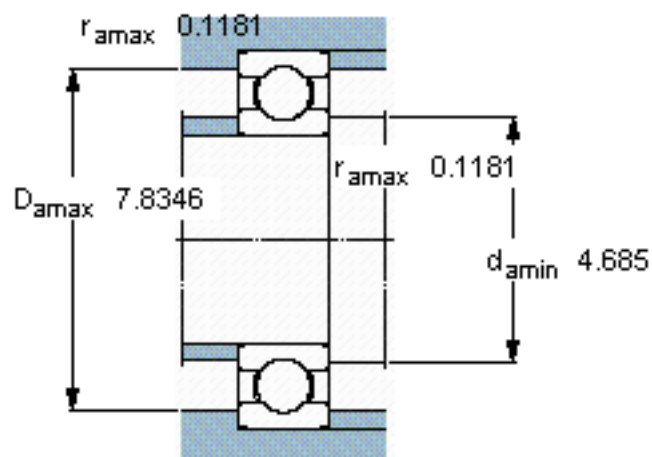

计算系数

$k_r 0,03$

$f_0 13$