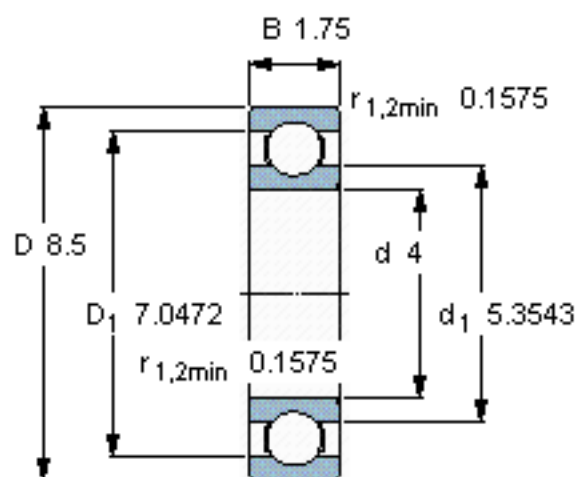

计算系数

$k_r 0,03$

$f_0 13$