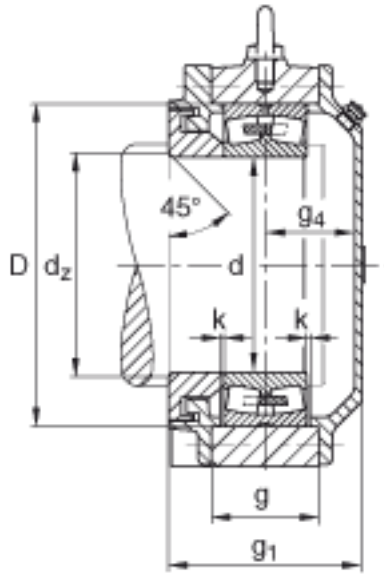

FAG BND2244-Z-Y-AL-S参数

尺寸	d	220	mm	-
	h ₁	550	mm	-
	g ₁	264	mm	-
	b	250	mm	-
	c	80	mm	-
	D	400	mm	-
	d _z	236	mm	-
	g	140	mm	-
	g ₄	112	mm	-
	h	270	mm	-
	k	4	mm	-
	m	720	mm	-
	s	M36		-
说明	s ₂	M20		-
尺寸	t	455	mm	-
	u	42	mm	-
	v	52	mm	-
说明	s ₂	8		数量
		22244		型号, 轴承
重量	m ₁	290000	g	质量, 轴承座
说明		BND2244		型号, 轴承座
尺寸	a	890	mm	-
	n	140	mm	-

FAG BND2244-Z-Y-AL-S图片

参考资料: <http://www.sozhou.com/p/86580241.html>