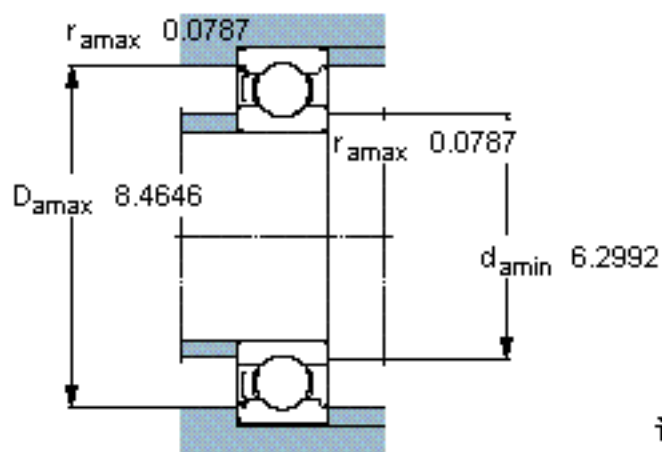

计算系数

k_r 0,025

f_0 16