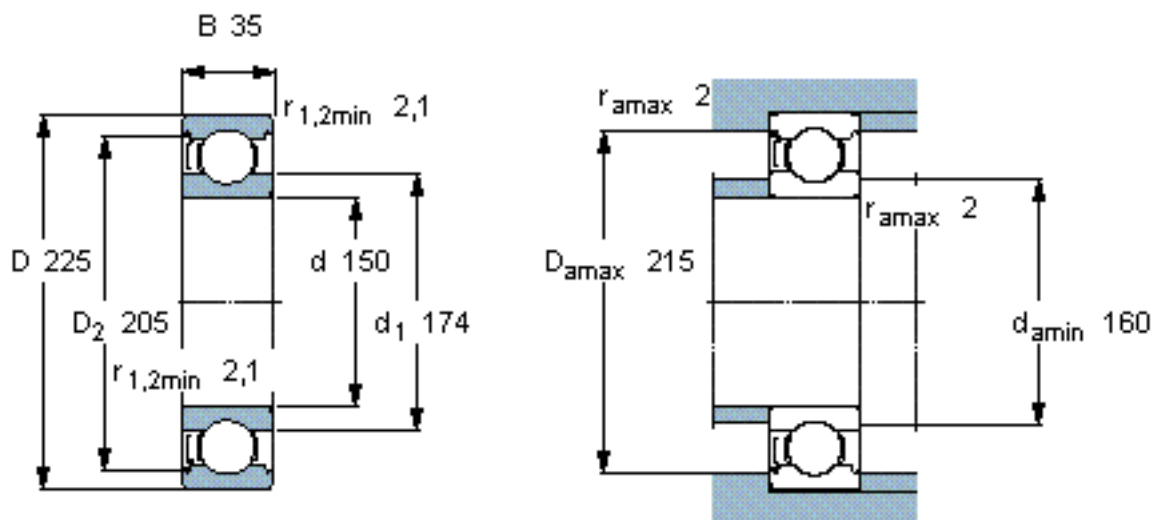

SKF 6030-Z/W64参数

主要尺寸	d	150	mm	-
	D	225	mm	-
	B	35	mm	-
基本额定载荷	C	125000	N	动载荷
	C_0	125000	N	静载荷
疲劳载荷极限	P_u	3900	N	-
极限转速	极限转速	1600	r/min	-
重量	重量	4800	g	-
型号	* SKF 探索者轴承	6030-Z/W64	-	-

SKF 6030-Z/W64图片

计算系数