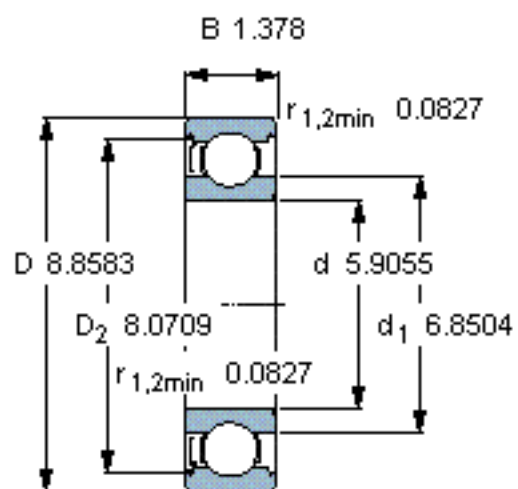

计算系数

k_r 0,025

f_0 16