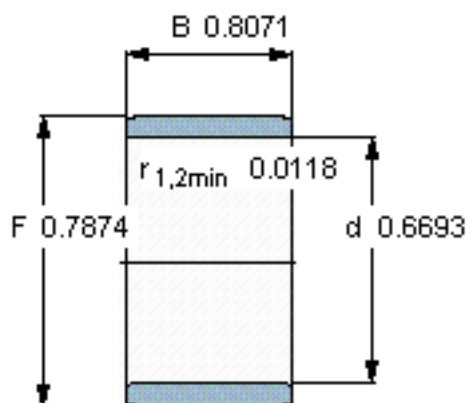

SKF IR 17x20x20.5参数

主要尺寸	d	17	mm	-
	F	20	mm	-
	B	20.5	mm	-
	最小	0.3	mm	-
重量	重量	14	g	-
型号	型号	IR 17x20x20.5	-	-

SKF IR 17x20x20.5图片

参考资料:<http://www.sozhou.com/p/867f4f3f.html>