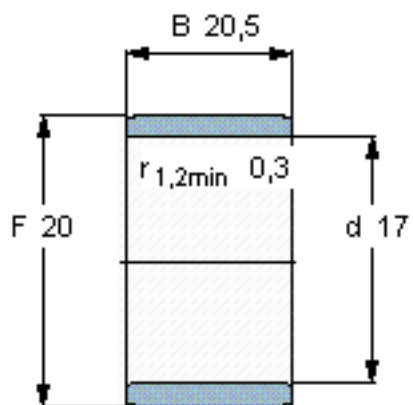

SKF IR 17x20x20.5参数

主要尺寸	d	17	mm	-
	F	20	mm	-
	B	20.5	mm	-
	最小	0.3	mm	-
重量	重量	14	g	-
型号	型号	IR 17x20x20.5	-	-

SKF IR 17x20x20.5图片

参考资料:<http://www.sozhou.com/p/867f4f3f.html>