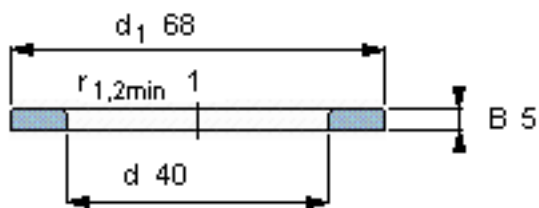

SKF WS 81208参数

尺寸	d	40	mm	-
	D	-	mm	-
	B	5	mm	-
	d <sub>1</sub>	68	mm	-
	D <sub>1</sub>	-	mm	-
	r <sub>1</sub> 、r <sub>1.2</sub>	1	mm	-
重量	重量	93	g	-
型号	型号	WS 81208	-	-

SKF WS 81208图片

轴垫圈

轴垫圈

参考资料:<http://www.sozhou.com/p/868c67f7.html>