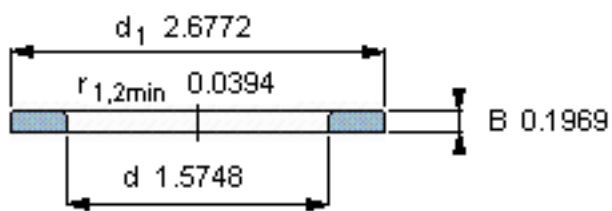

SKF WS 81208参数

尺寸	d	40	mm	-
	D	-	mm	-
	B	5	mm	-
	d <sub>1</sub>	68	mm	-
	D <sub>1</sub>	-	mm	-
	r <sub>1</sub> 、r <sub>1.2</sub>	1	mm	-
重量	重量	93	g	-
型号	型号	WS 81208	-	-

SKF WS 81208图片

轴垫圈

轴垫圈

参考资料:<http://www.sozhou.com/p/868c67f7.html>