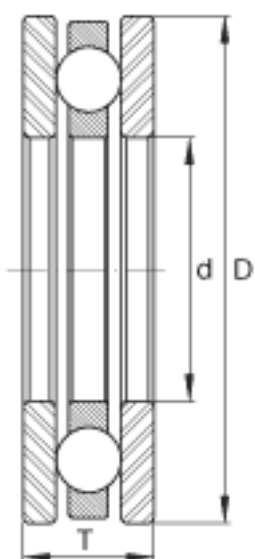

INA DL65参数

尺寸	d	64.9986	mm	-
	D	103	mm	-
	T	31.5	mm	-
重量	m	981	g	质量
基本额定载荷	C_a	66000	N	基本额定动载荷, 轴向
	C_{0a}	158000	N	基本额定静载荷, 轴向
极限转速	n_G	2400	r/min	极限转速

INA DL65图片

参考资料:<http://www.sozhou.com/p/868caaeef.html>