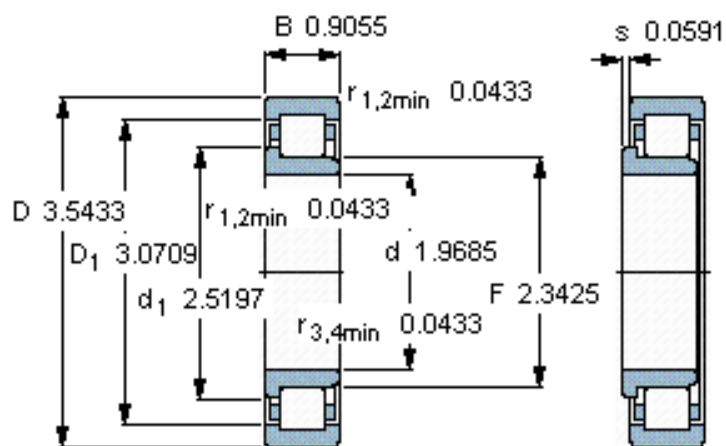

SKF NJ 2210 ECJ *参数

主要尺寸	d	50	mm	-
	D	90	mm	-
	B	23	mm	-
基本额定载荷	C	90000	N	动载荷
	C_0	88000	N	静载荷
疲劳载荷极限	P_u	11400	N	-
额定转速	参考转速	8500	r/min	-
	极限转速	9000	r/min	-
重量	重量	610	g	-
型号	* SKF 探索者轴承	NJ 2210 ECJ *	-	-
角圈	型号	-	-	-

SKF NJ 2210 ECJ *图片

参考资料:<http://www.sozhou.com/p/86a9a892.html>

计算系数

k_r 0,2

e 0,3 γ 0,4