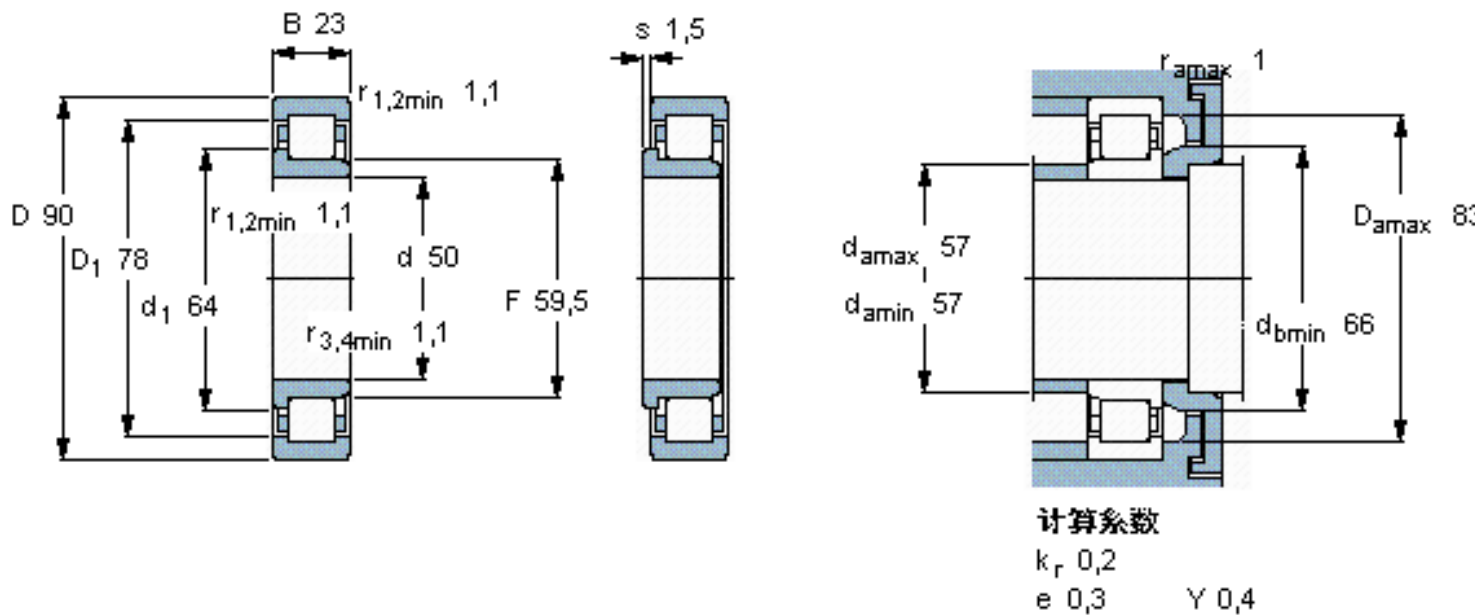

SKF NJ 2210 ECJ *参数

主要尺寸	d	50	mm	-
	D	90	mm	-
	B	23	mm	-
基本额定载荷	C	90000	N	动载荷
	C_0	88000	N	静载荷
疲劳载荷极限	P_u	11400	N	-
额定转速	参考转速	8500	r/min	-
	极限转速	9000	r/min	-
重量	重量	610	g	-
型号	* SKF 探索者轴承	NJ 2210 ECJ *	-	-
角圈	型号	-	-	-

SKF NJ 2210 ECJ *图片

参考资料:<http://www.sozhou.com/p/86a9a892.html>

计算系数

k_r 0,2

e 0,3 γ 0,4