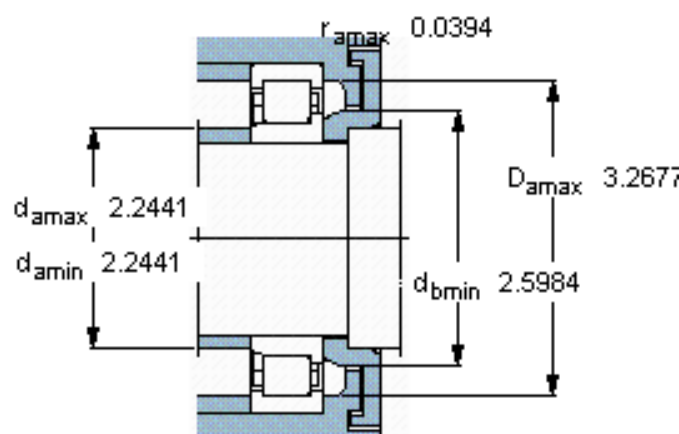

SKF NJ 2210 ECJ *参数

主要尺寸	d	50	mm	-
	D	90	mm	-
	B	23	mm	-
基本额定载荷	C	90000	N	动载荷
	C_0	88000	N	静载荷
疲劳载荷极限	P_u	11400	N	-
额定转速	参考转速	8500	r/min	-
	极限转速	9000	r/min	-
重量	重量	610	g	-
型号	* SKF 探索者轴承	NJ 2210 ECJ *	-	-
角圈	型号	-	-	-

SKF NJ 2210 ECJ *图片

参考资料:<http://www.sozhou.com/p/86a9a892.html>

计算系数

k_r 0,2

e 0,3 γ 0,4