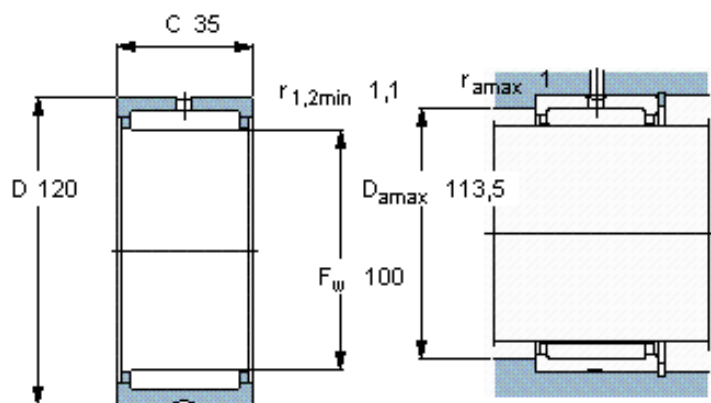

SKF RNA 4917参数

主要尺寸	F_w	100	mm	-
	D	120	mm	-
	C	35	mm	-
基本额定载荷	C	108000	N	动载荷
	C_0	250000	N	静载荷
疲劳载荷极限	P_u	32000	N	-
额定转速	参考转速	4000	r/min	-
	极限转速	4500	r/min	-
重量	重量	660	g	-
型号	型号	RNA 4917	-	-

SKF RNA 4917图片

适宜的附件

G密封件 -
SD密封件： -
CR密封件 100X120X12 CRW1 F

适宜的附件

G密封件 -
SD密封件： -
CR密封件 100X120X12 CRW1 F

参考资料:<http://www.sozhou.com/p/86b308f1.html>