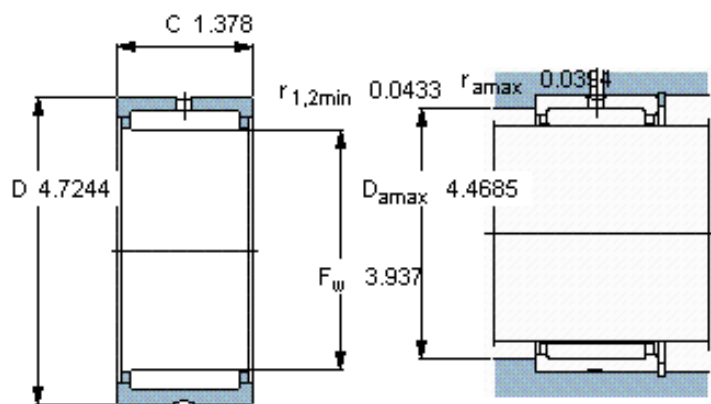

SKF RNA 4917参数

主要尺寸	F_w	100	mm	-
	D	120	mm	-
	C	35	mm	-
基本额定载荷	C	108000	N	动载荷
	C_0	250000	N	静载荷
疲劳载荷极限	P_u	32000	N	-
额定转速	参考转速	4000	r/min	-
	极限转速	4500	r/min	-
重量	重量	660	g	-
型号	型号	RNA 4917	-	-

SKF RNA 4917图片

适宜的附件

G密封件 -
SD密封件： -
CR密封件 100X120X12 CRW1 F

适宜的附件

G密封件 -
SD密封件： -
CR密封件 100X120X12 CRW1 F

参考资料:<http://www.sozhou.com/p/86b308f1.html>