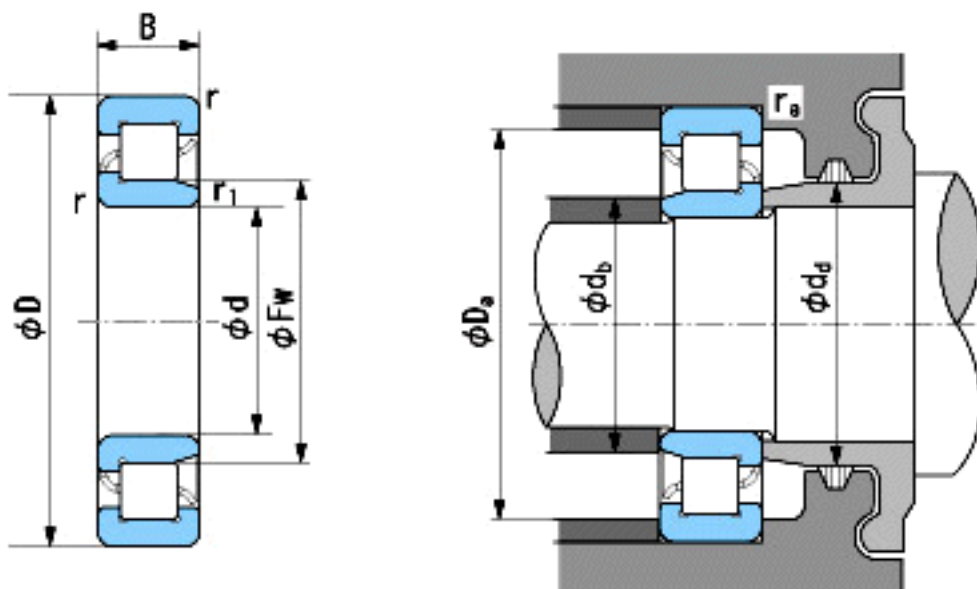

NACHI NJ205参数

外形尺寸	d	25	mm	内径
	D	52	mm	外径
	B	15	mm	宽度
	r	1~1.5	mm	径向
	r	1~3	mm	径向
	r1	0.6~1	mm	径向
	r1	0.6~2	mm	径向
	Fw	32	mm	-
安装尺寸	db(min)	30	mm	(最小)
	db(max)	31	mm	(最大)
	dd(min)	37	mm	(最小)
	Da(max)	46	mm	(最大)
	ra(max)	1	mm	(最大)
基本额定载荷	Cr	17700	N	动载荷
	Cor	15700	N	静载荷
极限速度	Grease	13000	r/min	脂润滑
	Oil	16000	r/min	油润滑

NACHI NJ205图片