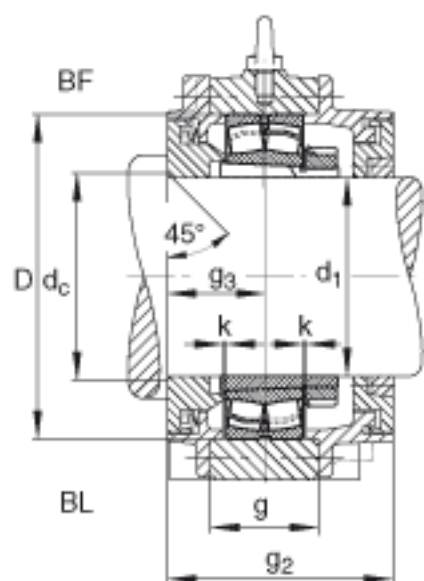

FAG BND2215-H-C-T-BF-S参数

尺寸	d ₁	65	mm	-
	a	285	mm	-
	h ₁	180	mm	-
	s ₂	125	mm	-
	b	85	mm	-
	c	35	mm	-
	D	130	mm	-
	d _c	71	mm	-
	g	45	mm	-
	s ₃	55	mm	-
	h	90	mm	-
	m	225	mm	-
	n	45	mm	-
	s	M16		-
说明	s ₂	M6		-
尺寸	t	155	mm	-
	u	20	mm	-
	v	28	mm	-
说明	s ₂	6		数量
		22215K		型号, 轴承
其他		H315		质量, 紧定套
重量	m ₁	15000	g	质量, 轴承座
说明		BND2215		型号, 轴承座

FAG BND2215-H-C-T-BF-S图片

参考资料:<http://www.sozhou.com/p/86e7ca39.html>