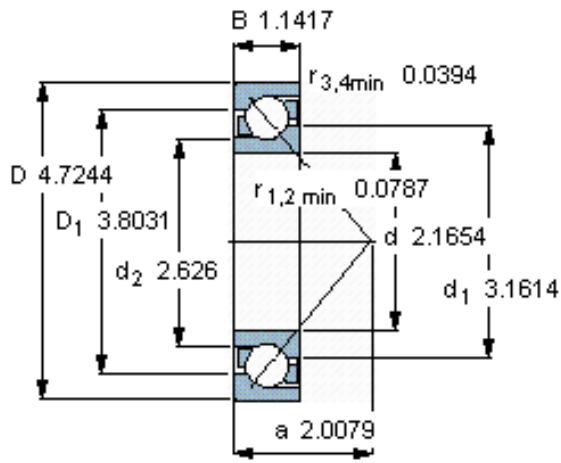

SKF 7311 BEGAY参数

主要尺寸	d	55	mm	-
	D	120	mm	-
	B	29	mm	-
基本额定载荷	C	85200	N	动载荷
	C_0	60000	N	静载荷
疲劳载荷极限	P_u	2550	N	-
额定转速	参考转速	6700	r/min	-
	极限转速	6700	r/min	-
重量	重量	1480	g	-
型号	* SKF 探索者轴承	7311 BEGAY	-	-

SKF 7311 BEGAY图片

参考资料: <http://www.sozhou.com/p/86fb078b.html>

计算系数

k_r 0,1

k_a 1,6

e 1,14

X 0,35

Y 0,57

Y_0 0,26