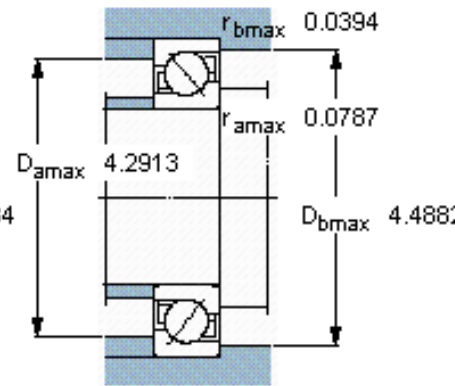

SKF 7311 BEGAY参数

主要尺寸	d	55	mm	-
	D	120	mm	-
	B	29	mm	-
基本额定载荷	C	85200	N	动载荷
	C_0	60000	N	静载荷
疲劳载荷极限	P_u	2550	N	-
额定转速	参考转速	6700	r/min	-
	极限转速	6700	r/min	-
重量	重量	1480	g	-
型号	* SKF 探索者轴承	7311 BEGAY	-	-

SKF 7311 BEGAY图片

参考资料: <http://www.sozhou.com/p/86fb078b.html>

计算系数

k_r 0,1

k_a 1,6

e 1,14

X 0,35

Y 0,57

Y_0 0,26