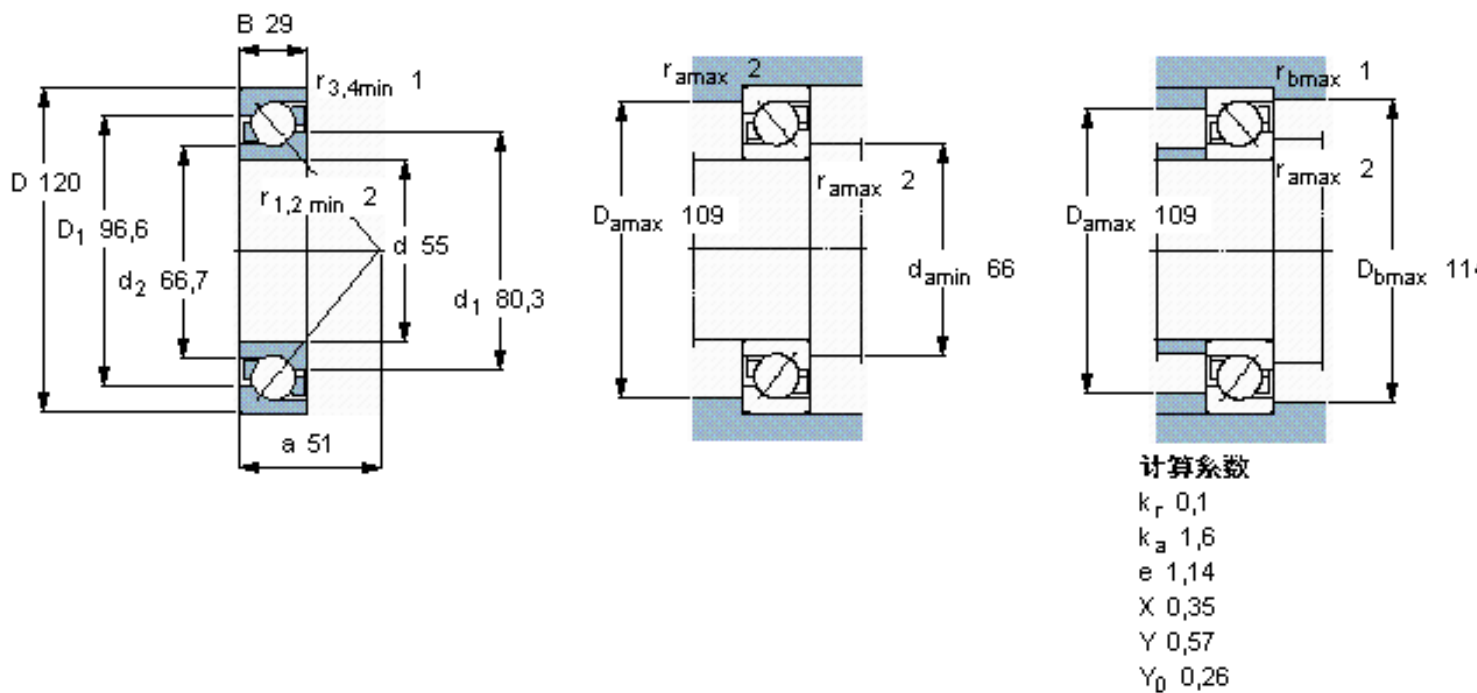

SKF 7311 BEGAY参数

主要尺寸	d	55	mm	-
	D	120	mm	-
	B	29	mm	-
基本额定载荷	C	85200	N	动载荷
	C_0	60000	N	静载荷
疲劳载荷极限	P_u	2550	N	-
额定转速	参考转速	6700	r/min	-
	极限转速	6700	r/min	-
重量	重量	1480	g	-
型号	* SKF 探索者轴承	7311 BEGAY	-	-

SKF 7311 BEGAY图片

参考资料: <http://www.sozhou.com/p/86fb078b.html>

计算系数

k_r 0,1

k_a 1,6

e 1,14

X 0,35

Y 0,57

Y_0 0,26