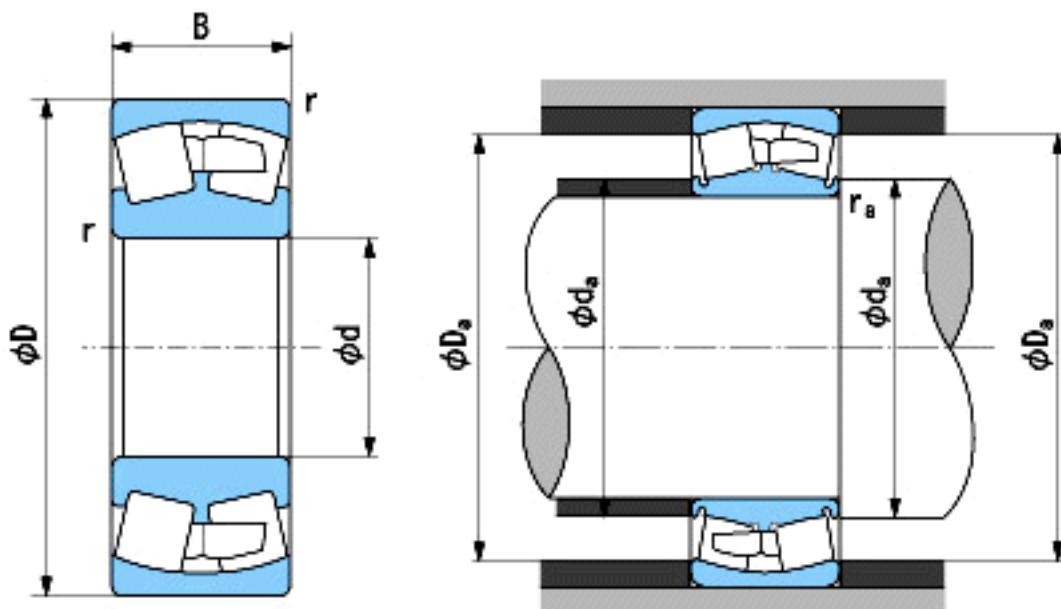

NACHI 23024AX参数

外形尺寸	d	120	mm	内径
	D	180	mm	外径
	B	46	mm	宽度
	r	2~3.5	mm	轴向
	r	2~5	mm	轴向
安装尺寸	da (min)	130.0	mm	(最小)
	Da (max)	170.0	mm	(最大)
	ra (max)	2.0	mm	(最大)
重量	Mass	4200	g	重量
基本额定载荷	Cr	430000	N	动载荷
	Cor	516000	N	静载荷
极限速度	Grease	3450	r/min	脂润滑
	Oil	4500	r/min	油润滑

NACHI 23024AX图片

参考资料:<http://www.sozhou.com/p/86ffef96.html>