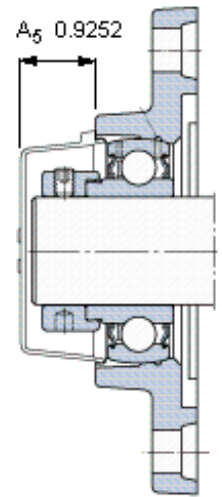

SKF FYTB 40 FM参数

主要尺寸	d	40	mm	-
	A ₁	38.5	mm	-
	J	143.5	mm	-
	L	102	mm	-
	T	56.7	mm	-
基本额定载荷	C	30700	N	动载荷
	C ₀	19000	N	静载荷
极限转速	带h6轴公差	4800	r/min	-
重量	重量	1700	g	-
型号	轴承单元	FYTB 40 FM	-	-
	轴承座	FYTB 508 M	-	-
	轴承	YET 208	-	-

SKF FYTB 40 FM图片

参考资料:<http://www.sozhou.com/p/8705ae4a.html>

平头螺钉
 适宜的止动环 [Nm]
 六角键销尺寸 [mm]
 端盖

M 10x1
 16,5
 5
 ECY 20