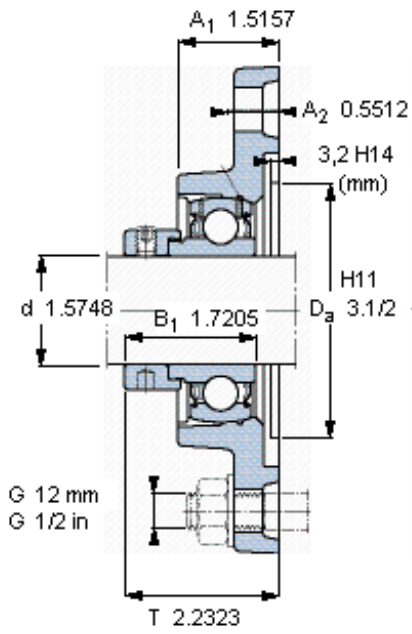

SKF FYTB 40 FM参数

主要尺寸	d	40	mm	-
	A ₁	38.5	mm	-
	J	143.5	mm	-
	L	102	mm	-
	T	56.7	mm	-
基本额定载荷	C	30700	N	动载荷
	C ₀	19000	N	静载荷
极限转速	带h6轴公差	4800	r/min	-
重量	重量	1700	g	-
型号	轴承单元	FYTB 40 FM	-	-
	轴承座	FYTB 508 M	-	-
	轴承	YET 208	-	-

SKF FYTB 40 FM图片

参考资料:<http://www.sozhou.com/p/8705ae4a.html>

平头螺钉
 适宜的止动环 [Nm]
 六角键销尺寸 [mm]
 端盖

M 10x1
 16,5
 5
 ECY 20