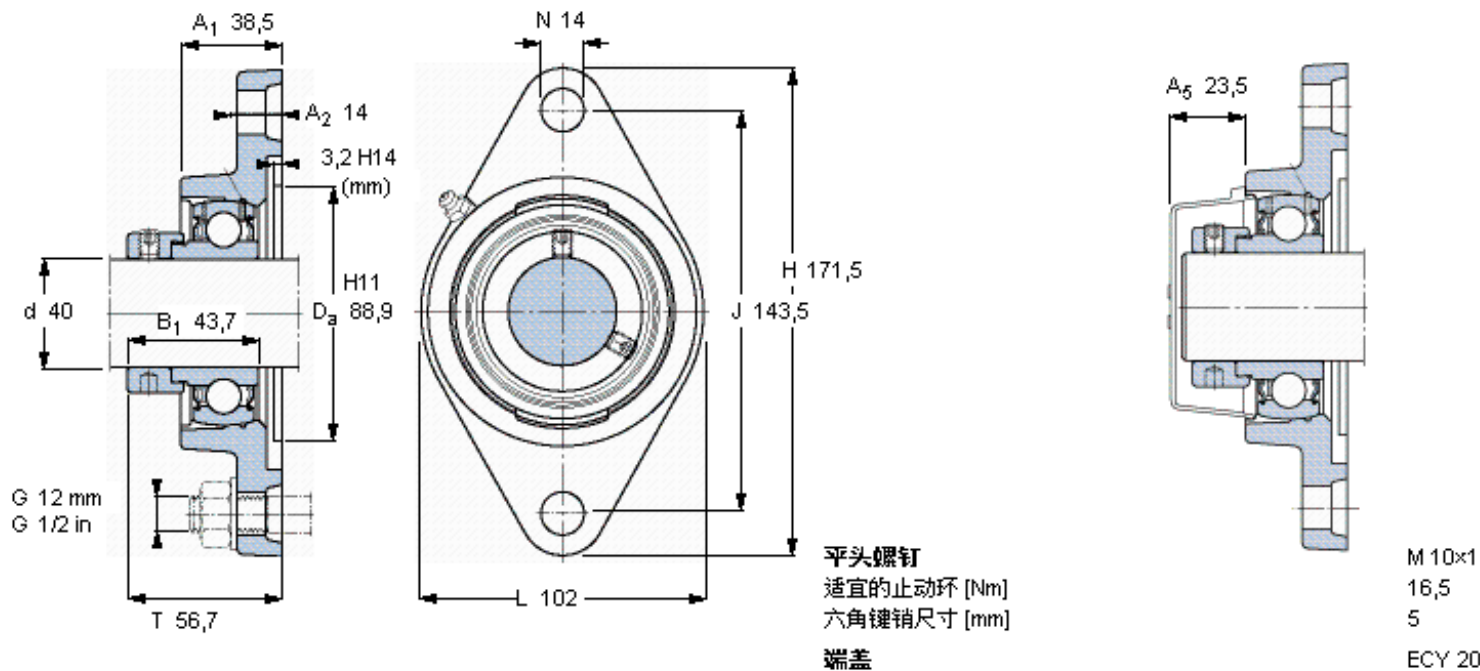

SKF FYTB 40 FM参数

主要尺寸	d	40	mm	-
	A ₁	38.5	mm	-
	J	143.5	mm	-
	L	102	mm	-
	T	56.7	mm	-
基本额定载荷	C	30700	N	动载荷
	C ₀	19000	N	静载荷
极限转速	带h6轴公差	4800	r/min	-
重量	重量	1700	g	-
型号	轴承单元	FYTB 40 FM	-	-
	轴承座	FYTB 508 M	-	-
	轴承	YET 208	-	-

SKF FYTB 40 FM图片

参考资料:<http://www.sozhou.com/p/8705ae4a.html>

平头螺钉
 适宜的止动环 [Nm]
 六角键销尺寸 [mm]
 端盖

M 10x1
 16,5
 5
 ECY 20