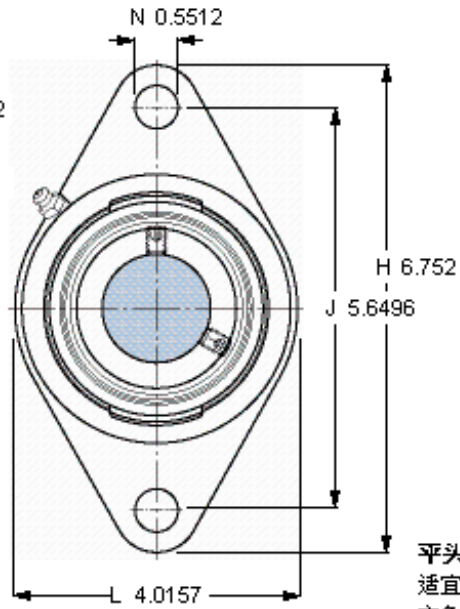

SKF FYTB 40 FM参数

主要尺寸	d	40	mm	-
	A ₁	38.5	mm	-
	J	143.5	mm	-
	L	102	mm	-
	T	56.7	mm	-
基本额定载荷	C	30700	N	动载荷
	C ₀	19000	N	静载荷
极限转速	带h6轴公差	4800	r/min	-
重量	重量	1700	g	-
型号	轴承单元	FYTB 40 FM	-	-
	轴承座	FYTB 508 M	-	-
	轴承	YET 208	-	-

SKF FYTB 40 FM图片

参考资料:<http://www.sozhou.com/p/8705ae4a.html>

平头螺钉
 适宜的止动环 [Nm]
 六角键销尺寸 [mm]
 端盖

M 10x1
 16,5
 5
 ECY 20