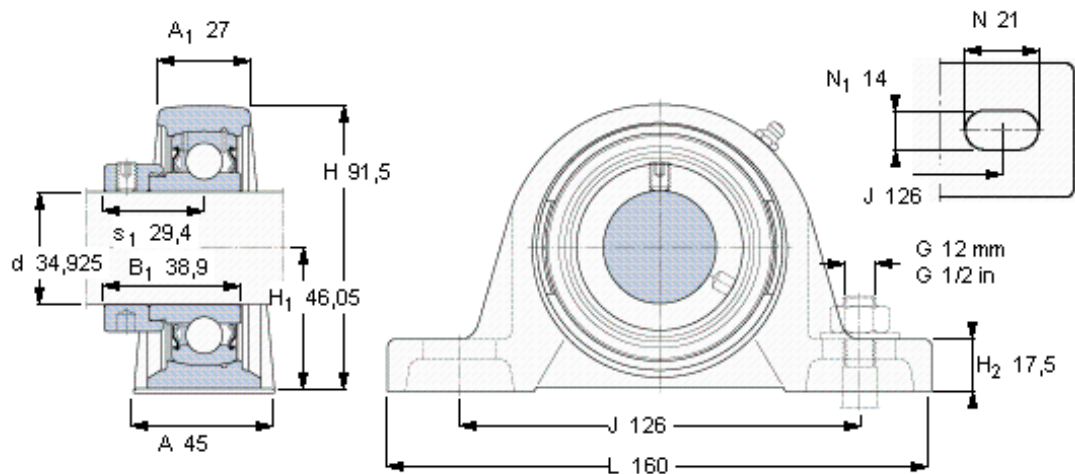

SKF SYH 1. 3/8 FM参数

主要尺寸	d	34.925	mm	-
	A	45	mm	-
	H	91.5	mm	-
	H ₁	46.05	mm	-
	L	160	mm	-
基本额定载荷	C	25500	N	动载荷
	C ₀	15300	N	静载荷
极限转速	带h6轴公差	5300	r/min	-
重量	重量	1550	g	-
型号	轴承单元	SYH 1. 3/8 FM	-	-
	轴承座	SYH 507 U	-	-
	轴承	YET 207-106	-	-

SKF SYH 1. 3/8 FM图片

平头螺钉
适宜的止动环 [Nm]
六角键销尺寸 [mm]

3/8-24x3/4
16,5
4,7625

参考资料:<http://www.sozhou.com/p/873d1dc5.html>

平头螺钉
适宜的止动环 [Nm]
六角键销尺寸 [mm]

3/8-24x3/4
16,5
4,7625