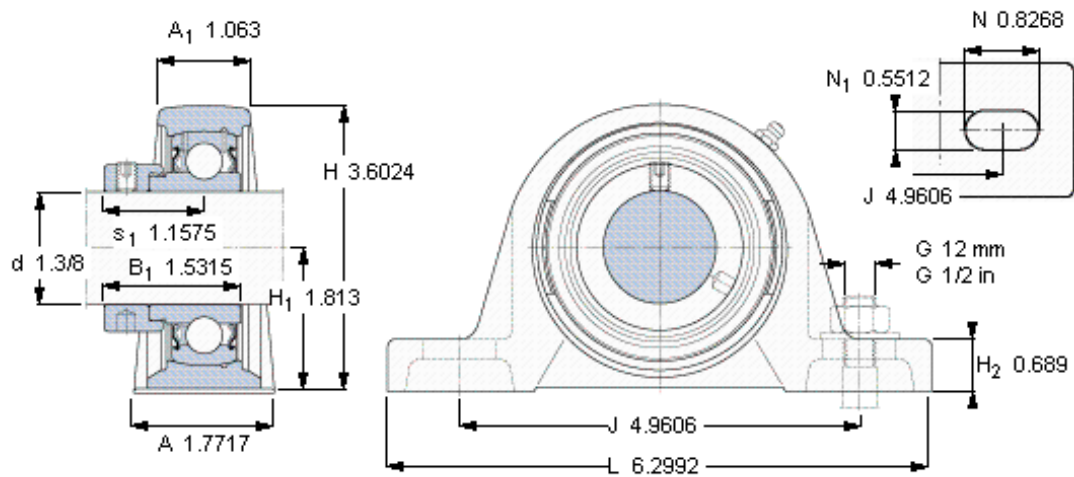

SKF SYH 1. 3/8 FM参数

主要尺寸	d	34.925	mm	-
	A	45	mm	-
	H	91.5	mm	-
	H ₁	46.05	mm	-
	L	160	mm	-
基本额定载荷	C	25500	N	动载荷
	C ₀	15300	N	静载荷
极限转速	带h6轴公差	5300	r/min	-
重量	重量	1550	g	-
型号	轴承单元	SYH 1. 3/8 FM	-	-
	轴承座	SYH 507 U	-	-
	轴承	YET 207-106	-	-

SKF SYH 1. 3/8 FM图片

平头螺钉
适宜的止动环 [Nm]
六角键销尺寸 [mm]

3/8-24x3/4
16,5
4,7625

参考资料:<http://www.sozhou.com/p/873d1dc5.html>

平头螺钉
适宜的止动环 [Nm]
六角键销尺寸 [mm]

3/8-24x3/4
16,5
4,7625