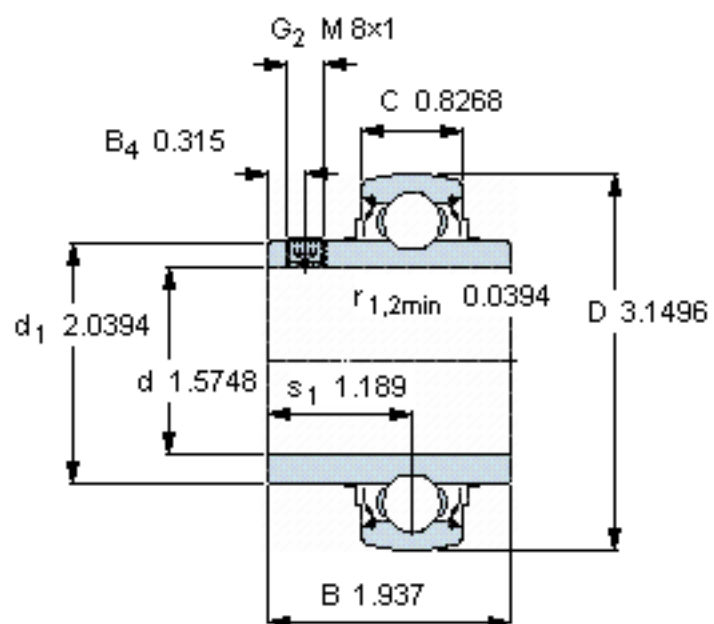

SKF YAR 208-2FW/VA228参数

主要尺寸	d	40	mm	-
	D	80	mm	-
	B	49.2	mm	-
	C	21	mm	-
基本额定载荷	C_0	19000	N	静载荷
重量	重量	550	g	-
型号	型号	YAR 208-2FW/VA228	-	-

SKF YAR 208-2FW/VA228图片

六角键销尺寸 [mm]

4

推荐的紧固扭矩 [Nm]

6.5

参考资料: <http://www.sozhou.com/p/874367dc.html>

六角键销尺寸 [mm]

4

推荐的紧固扭矩 [Nm]

6,5