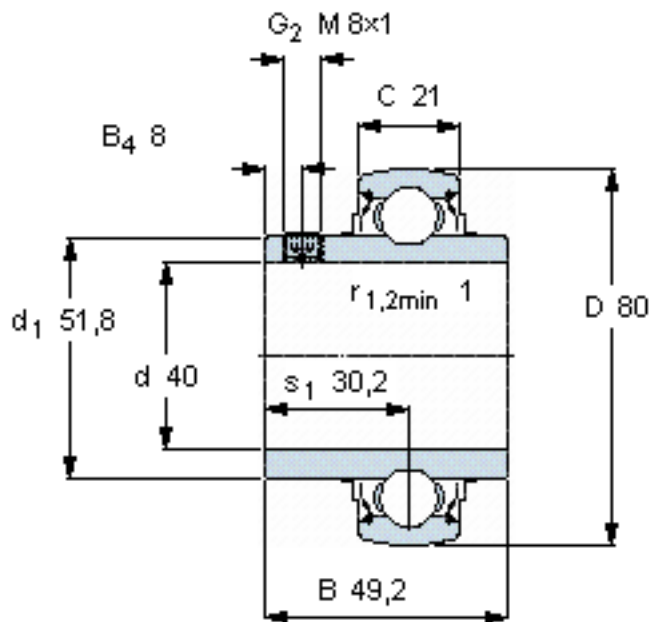

SKF YAR 208-2FW/VA228参数

主要尺寸	d	40	mm	-
	D	80	mm	-
	B	49.2	mm	-
	C	21	mm	-
基本额定载荷	C_0	19000	N	静载荷
重量	重量	550	g	-
型号	型号	YAR 208-2FW/VA228	-	-

SKF YAR 208-2FW/VA228图片

六角键销尺寸 [mm]

4

推荐的紧固扭矩 [Nm]

6.5

参考资料: <http://www.sozhou.com/p/874367dc.html>

六角键销尺寸 [mm]

4

推荐的紧固扭矩 [Nm]

6,5