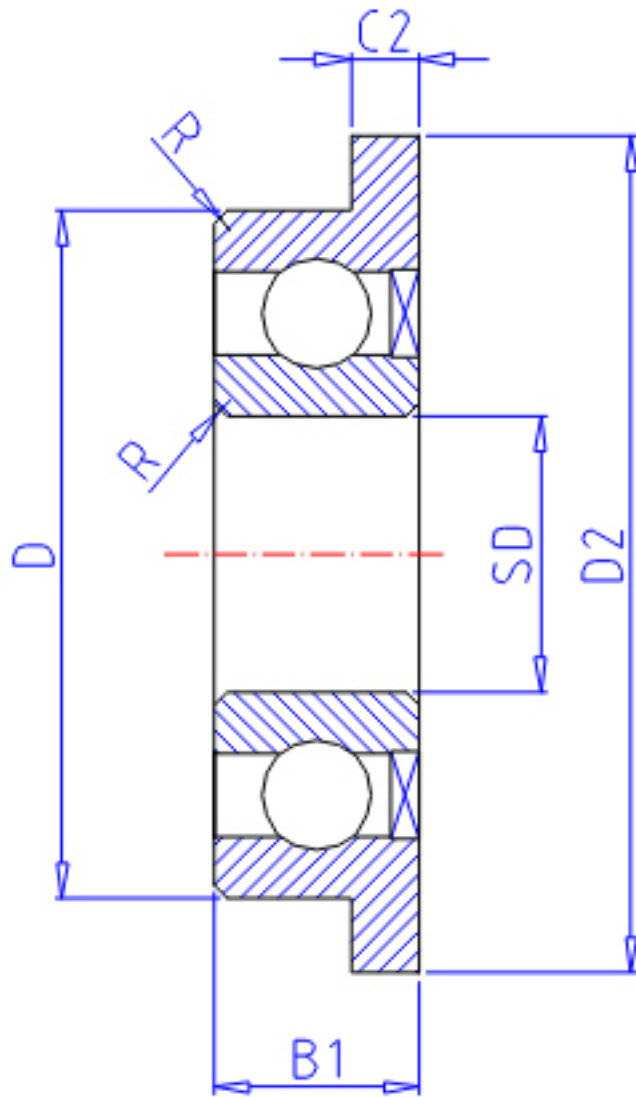

NTN FLAWBC7-13Z参数

主要尺寸	SD	7.0	mm	-
	D	13	mm	外径
	B	3.0	mm	宽度
	B1	4.0	mm	-
	D1	14.2	mm	-
	D2	14.6	mm	-
	C1	0.6	mm	-
	C2	0.8	mm	-
	R	0.15	mm	(最小)
	型号	ORDER	FLAWBC7-13Z	
基本额定载荷	CR	825	N	动载荷
	COR	375	N	静载荷
	CRF	84	kgf	动载荷
	CORF	38	kgf	静载荷
极限转速	LSG	38 000	r/min	脂润滑
	LSO	45 000	r/min	油润滑
重量	MASS	1.40	g	开放式重量
主要尺寸	DA1	8.2	mm	(最小)
安装尺寸	DA2	8.9	mm	(最大)
	DA	11.8	mm	(最大)
	RAS	0.15	kgf	(最大)
重量	MASS1	1.50	g	开放凸缘式重量

NTN FLAWBC7-13Z图片

参考资料:<http://www.sozhou.com/p/874bc85c.html>