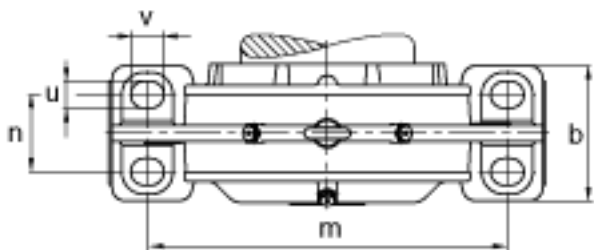

参考资料:<http://www.sozhou.com/p/87a6783d.html>