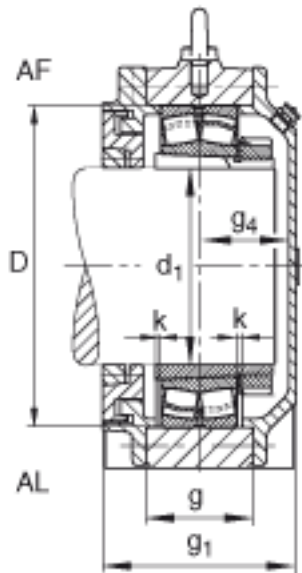

FAG BND3222-H-W-Y-AF-S参数

尺寸	d_1	100	mm	-
	a	440	mm	-
	h_1	280	mm	-
	g_1	166	mm	-
	b	130	mm	-
	c	42	mm	-
	D	200	mm	-
	g	89.8	mm	-
	g_4	68	mm	-
	h	140	mm	-
	m	350	mm	-
	n	70	mm	-
	s	M24		-
说明	s_2	M12		-
尺寸	t	230	mm	-
	u	30	mm	-
	v	35	mm	-
说明	s_2	6		数量
		23222K		型号, 轴承
其他		H2322		质量, 紧定套
重量	m_1	35000	g	质量, 轴承座
说明		BND3222		型号, 轴承座

FAG BND3222-H-W-Y-AF-S图片

参考资料:<http://www.sozhou.com/p/87a6783d.html>