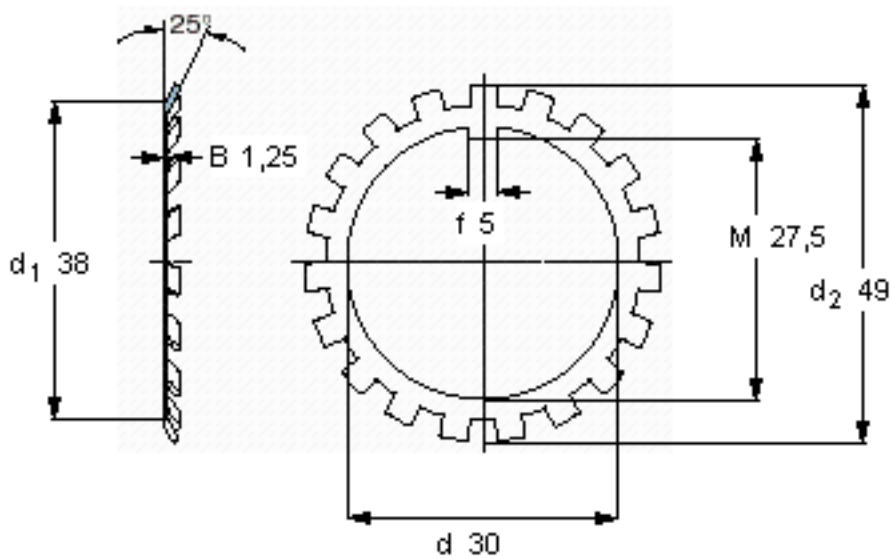

SKF MB 6参数

主要尺寸	d	30	mm	-
	d <sub>2</sub>	49	mm	-
	B	1.25	mm	-
重量	重量	8	g	-
型号	锁定垫圈	MB 6	-	-
	适当的锁定螺母	KM 6	-	-

SKF MB 6图片

参考资料: <http://www.sozhou.com/p/87d4a442.html>