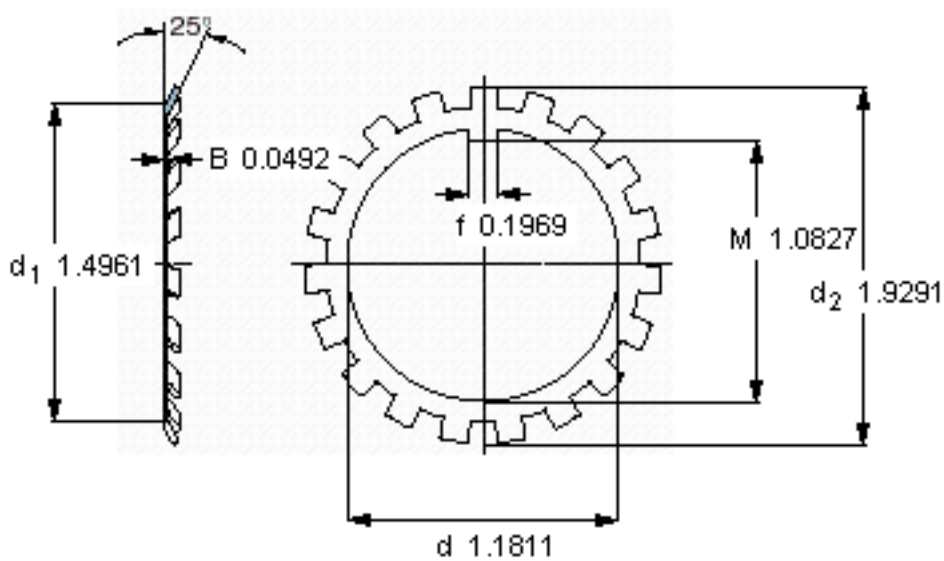

SKF MB 6参数

主要尺寸	d	30	mm	-
	d <sub>2</sub>	49	mm	-
	B	1.25	mm	-
重量	重量	8	g	-
型号	锁定垫圈	MB 6	-	-
	适当的锁定螺母	KM 6	-	-

SKF MB 6图片

参考资料: <http://www.sozhou.com/p/87d4a442.html>