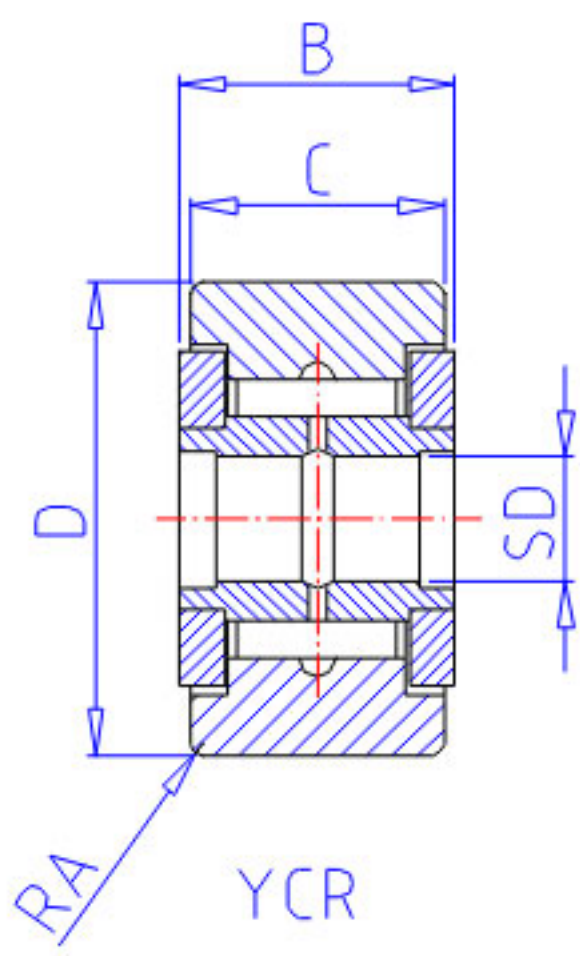

NSK YCR-40参数

型号	型号	YCR-40		-
外形尺寸	SD	19.050	mm	内径
	D	63.500	mm	外径
	C	38.10	mm	宽度
	B	39.69	mm	宽度
基本额定载荷	CR	52500	N	动载荷
	COR	118000	N	静载荷
	CR2	5350	kgf	动载荷
	COR2	12000	kgf	静载荷
滚轮极限载荷	LTL1	41000	N	滚轮极限载荷
重量	MASS	815	g	重量
挡肩尺寸	F	34.9	mm	(最小)
外形尺寸	RA	2.3	mm	-

NSK YCR-40图片

参考资料:<http://www.sozhou.com/p/88249697.html>