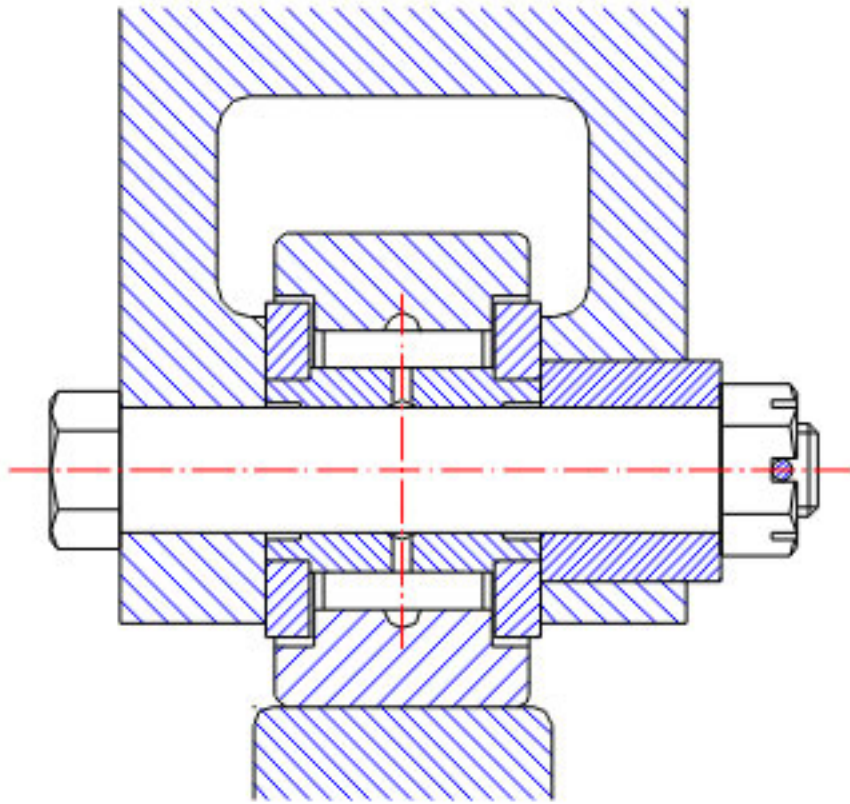

参考资料:<http://www.sozhou.com/p/88249697.html>