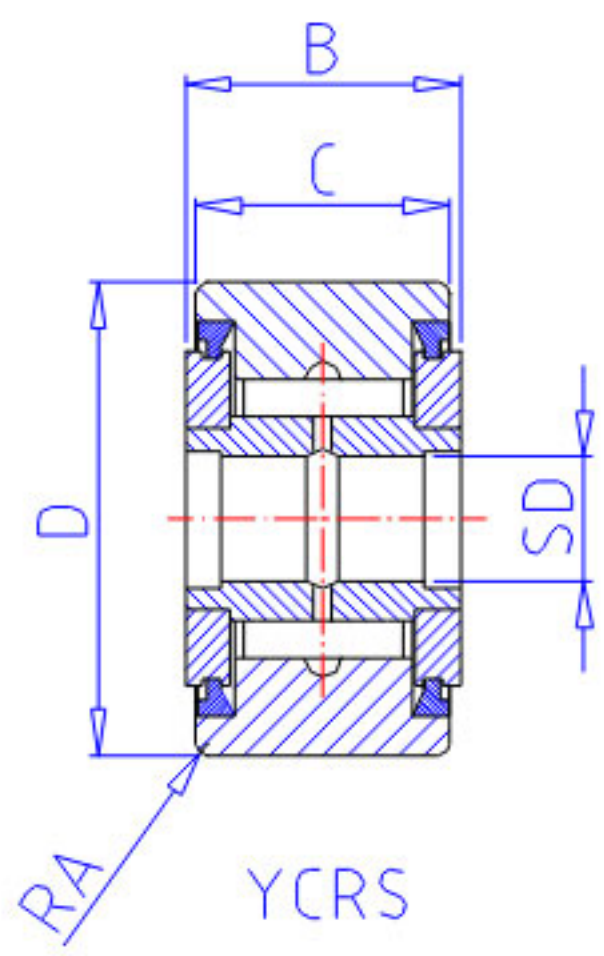

NSK YCR-40参数

型号	型号	YCR-40		-
外形尺寸	SD	19.050	mm	内径
	D	63.500	mm	外径
	C	38.10	mm	宽度
	B	39.69	mm	宽度
基本额定载荷	CR	52500	N	动载荷
	COR	118000	N	静载荷
	CR2	5350	kgf	动载荷
	COR2	12000	kgf	静载荷
滚轮极限载荷	LTL1	41000	N	滚轮极限载荷
重量	MASS	815	g	重量
挡肩尺寸	F	34.9	mm	(最小)
外形尺寸	RA	2.3	mm	-

NSK YCR-40图片

参考资料:<http://www.sozhou.com/p/88249697.html>