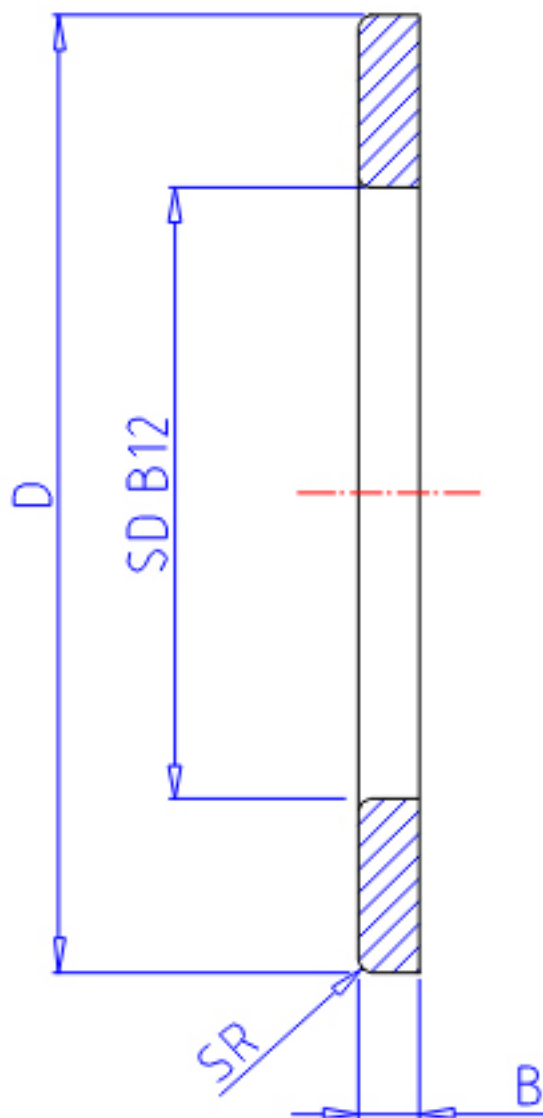

IKO GS 150205参数

轴径	STDRT	150	mm	轴径
型号	ORDER	GS 150205		型号
重量	MASS	1430.0	g	重量
主要尺寸	SD	150	mm	内径
	D	205	mm	外径
	B	12.00	mm	宽度
	SR	1.5	mm	(最小)

IKO GS 150205图片

参考资料:<http://www.sozhou.com/p/887fad97.html>