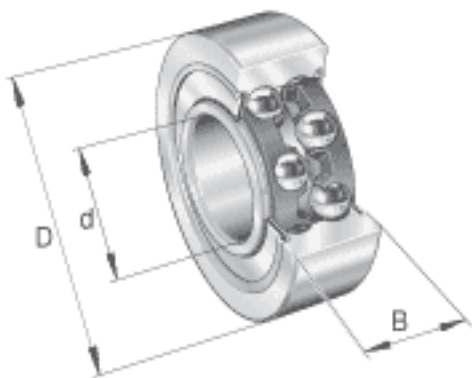

FAG 3202-BD-2HRS-TVH参数

尺寸	d	15	mm	-
	D	35	mm	-
	B	15.9	mm	-
	a	20.734	mm	-
	D_2	31.2	mm	-
	$D_{a\ max}$	30.8	mm	-
	d_1	21	mm	-
	$d_{a\ min}$	19.2	mm	-
	$r_{a\ max}$	0.6	mm	-
	r_{min}	0.6	mm	-
	接触角	α	30	
重量	m	64	g	质量
基本额定载荷	C_r	12600	N	基本额定动载荷，径向
	C_{0r}	7400	N	基本额定静载荷，径向
疲劳极限载荷	C_{ur}	500	N	疲劳极限载荷，径向
极限转速	n_G	13500	r/min	极限转速
参考转速	n_B	18500	r/min	参考速度

FAG 3202-BD-2HRS-TVH图片

参考资料:<http://www.sozhou.com/p/888b0fa8.html>