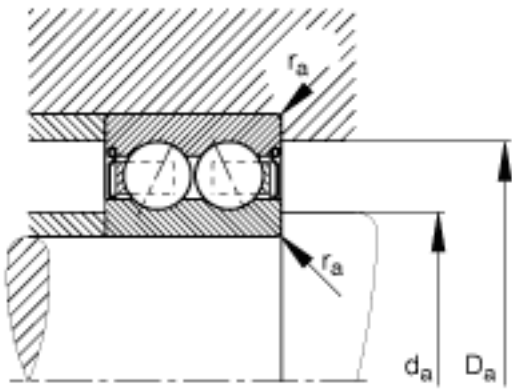

参考资料:<http://www.sozhou.com/p/888b0fa8.html>