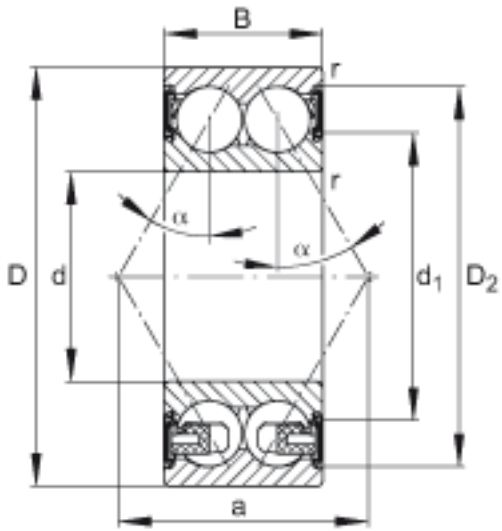

FAG 3202-BD-2HRS-TVH参数

尺寸	d	15	mm	-
	D	35	mm	-
	B	15.9	mm	-
	a	20.734	mm	-
	D_2	31.2	mm	-
	$D_{a\ max}$	30.8	mm	-
	d_1	21	mm	-
	$d_{a\ min}$	19.2	mm	-
	$r_{a\ max}$	0.6	mm	-
	r_{min}	0.6	mm	-
	接触角	α	30	
重量	m	64	g	质量
基本额定载荷	C_r	12600	N	基本额定动载荷，径向
	C_{0r}	7400	N	基本额定静载荷，径向
疲劳极限载荷	C_{ur}	500	N	疲劳极限载荷，径向
极限转速	n_G	13500	r/min	极限转速
参考转速	n_B	18500	r/min	参考速度

FAG 3202-BD-2HRS-TVH图片

参考资料:<http://www.sozhou.com/p/888b0fa8.html>