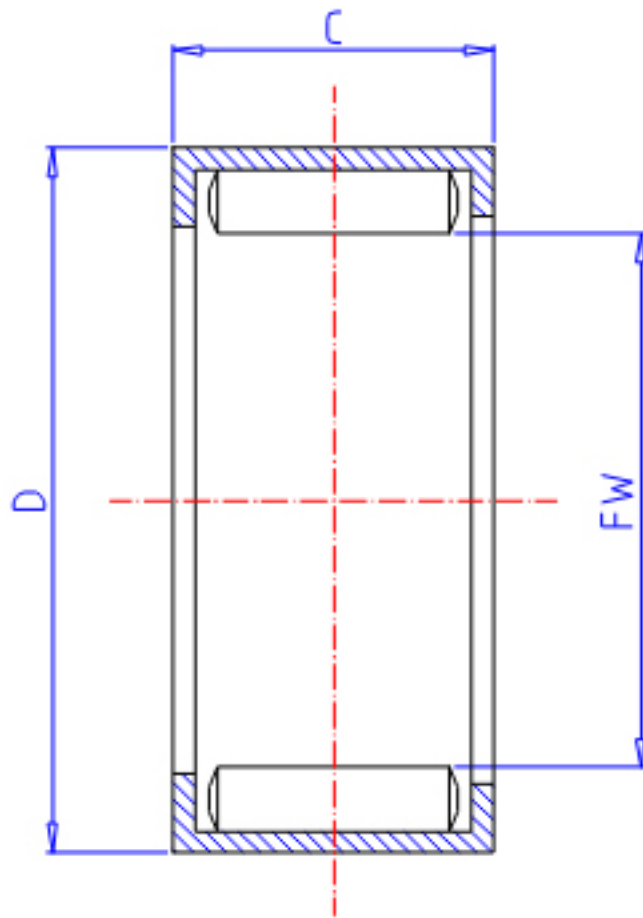

### IKO YB 66参数

轴径	STDRT	9.525	mm	轴径
型号	ORDER	YB 66		型号
重量	MASS	5.3	g	重量
主要尺寸	FW	9.525	mm	内径
	D	14.288	mm	外径
	C	9.52	mm	宽度
基本额定载荷	CR	6920	N	动载荷
	COR	9410	N	静载荷

### IKO YB 66图片

参考资料:<http://www.sozhou.com/p/888c70ec.html>