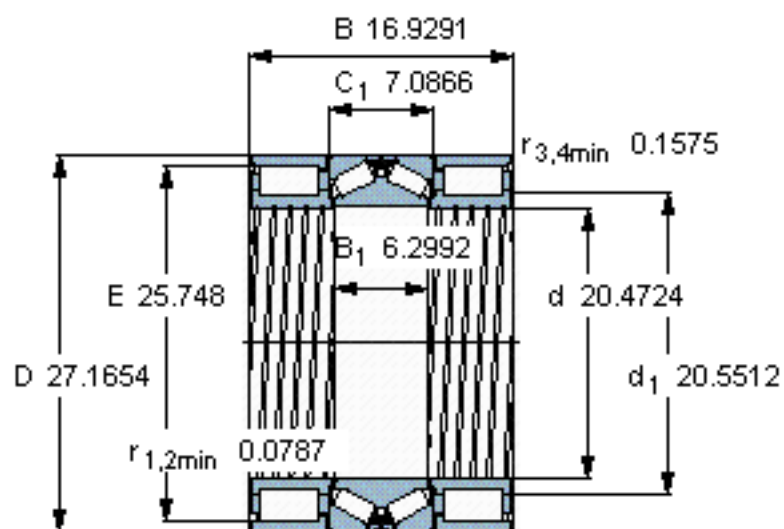

SKF BVNB 328360 A/HA1参数

主要尺寸	d	520	mm	-
	D	690	mm	-
	B	430	mm	-
基本额定载荷	C	2200000	N	动载荷
	C_0	4900000	N	静载荷
	C	2280000	N	动载荷
	C_0	10400000	N	静载荷
疲劳载荷极限	P_u	405000	N	-
	P_u	750000	N	-
重量	重量	365000	g	-
型号	型号	BVNB 328360 A/HA1	-	-

SKF BVNB 328360 A/HA1图片

对比负荷额定值 [kN]

C_F 585

C_{Fa} 526

参考资料:<http://www.sozhou.com/p/88e7fb88.html>

对比负荷额定值 [kN]

C_F 585

C_{Fa} 526