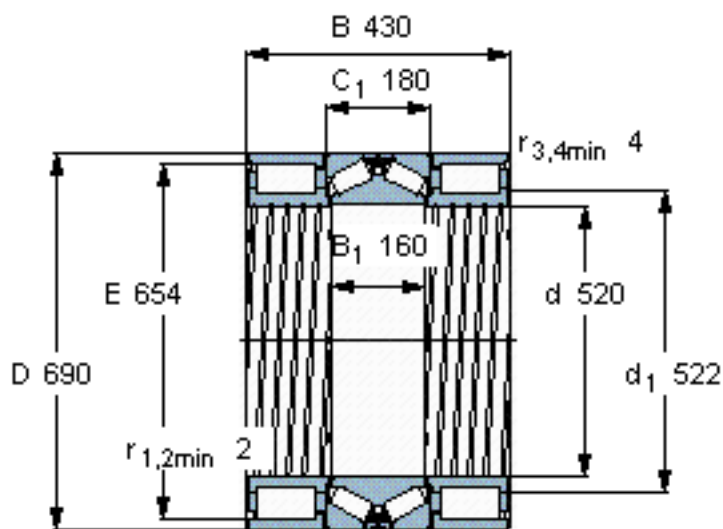

SKF BVNB 328360 A/HA1参数

主要尺寸	d	520	mm	-
	D	690	mm	-
	B	430	mm	-
基本额定载荷	C	2200000	N	动载荷
	C_0	4900000	N	静载荷
	C	2280000	N	动载荷
	C_0	10400000	N	静载荷
疲劳载荷极限	P_u	405000	N	-
	P_u	750000	N	-
重量	重量	365000	g	-
型号	型号	BVNB 328360 A/HA1	-	-

SKF BVNB 328360 A/HA1图片

对比负荷额定值 [kN]

C_F 585

C_{Fa} 526

参考资料:<http://www.sozhou.com/p/88e7fb88.html>

对比负荷额定值 [kN]

C_F 585

C_{Fa} 526