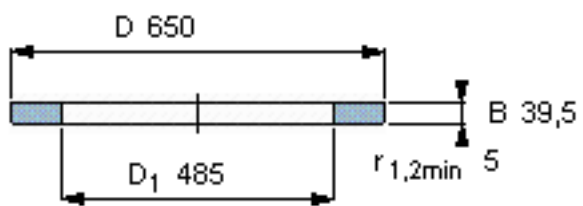

SKF GS 81296参数

尺寸	d	480	mm	-
	D	650	mm	-
	B	39.5	mm	-
	d ₁	-	mm	-
	D ₁	485	mm	-
	r ₁ 、r _{1.2}	5	mm	-
重量	重量	46500	g	-
型号	型号	GS 81296	-	-

SKF GS 81296图片

轴承座垫圈

轴承座垫圈

参考资料:<http://www.sozhou.com/p/8918a749.html>