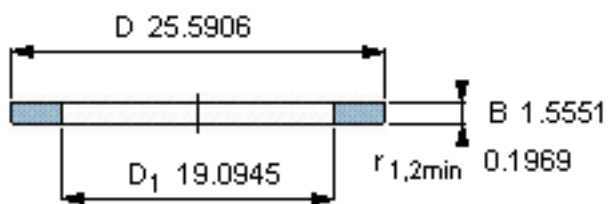

SKF GS 81296参数

尺寸	d	480	mm	-
	D	650	mm	-
	B	39.5	mm	-
	d ₁	-	mm	-
	D ₁	485	mm	-
	r ₁ 、r _{1.2}	5	mm	-
重量	重量	46500	g	-
型号	型号	GS 81296	-	-

SKF GS 81296图片

轴承座垫圈

轴承座垫圈

参考资料:<http://www.sozhou.com/p/8918a749.html>