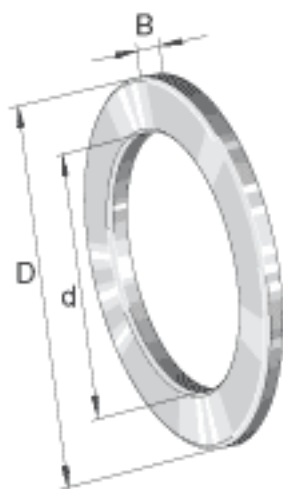

INA LS85110参数

尺寸	d	85	mm	-
	D	110	mm	-
	B	5.75	mm	-
重量	m	151	g	质量
尺寸	a_{min}	1	mm	-

INA LS85110图片

参考资料:<http://www.sozhou.com/p/8948b9aa.html>