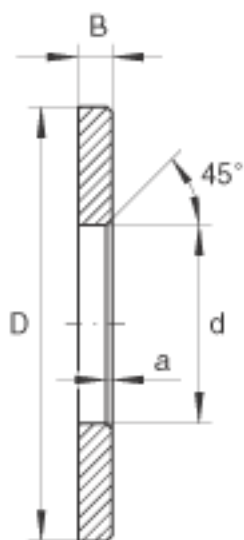

INA LS85110参数

尺寸	d	85	mm	-
	D	110	mm	-
	B	5.75	mm	-
重量	m	151	g	质量
尺寸	a_{min}	1	mm	-

INA LS85110图片

参考资料:<http://www.sozhou.com/p/8948b9aa.html>