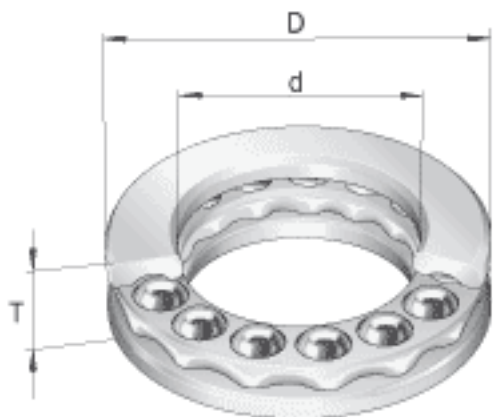

INA EW7/8参数

尺寸	d	22.225	mm	-
	D	38.1	mm	-
	T	9.525	mm	-
重量	m	38.38	g	质量
基本额定载荷	C_a	3450	N	基本额定动载荷, 轴向
	C_{0a}	2010	N	基本额定静载荷, 轴向
极限转速	n_G	6500	r/min	极限转速

INA EW7/8图片

参考资料:<http://www.sozhou.com/p/894c9832.html>