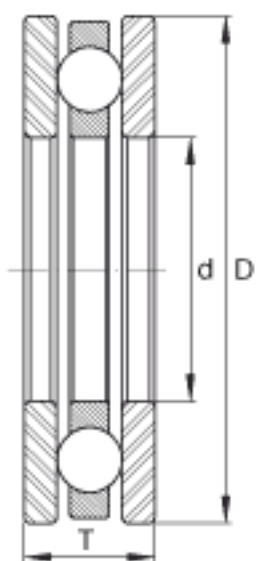

INA EW7/8参数

尺寸	d	22.225	mm	-
	D	38.1	mm	-
	T	9.525	mm	-
重量	m	38.38	g	质量
基本额定载荷	C_a	3450	N	基本额定动载荷, 轴向
	C_{0a}	2010	N	基本额定静载荷, 轴向
极限转速	n_G	6500	r/min	极限转速

INA EW7/8图片

参考资料:<http://www.sozhou.com/p/894c9832.html>