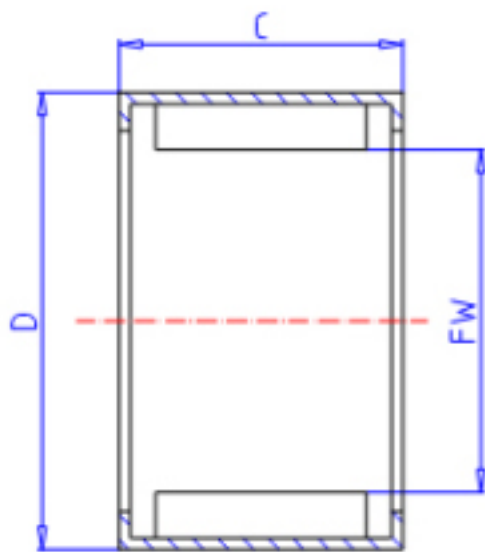

KOYO BHTM2820参数

主要尺寸	FW	28.0	mm	内径
	C	20	mm	宽度
	D	37	mm	外径
型号	ORDER	BHTM2820		型号
基本额定载荷	CR	21500	N	动载荷
	C0	32800	N	静载荷
极限转速	NO	13000	1/min	油润滑

KOYO BHTM2820图片

参考资料:<http://www.sozhou.com/p/896da38f.html>